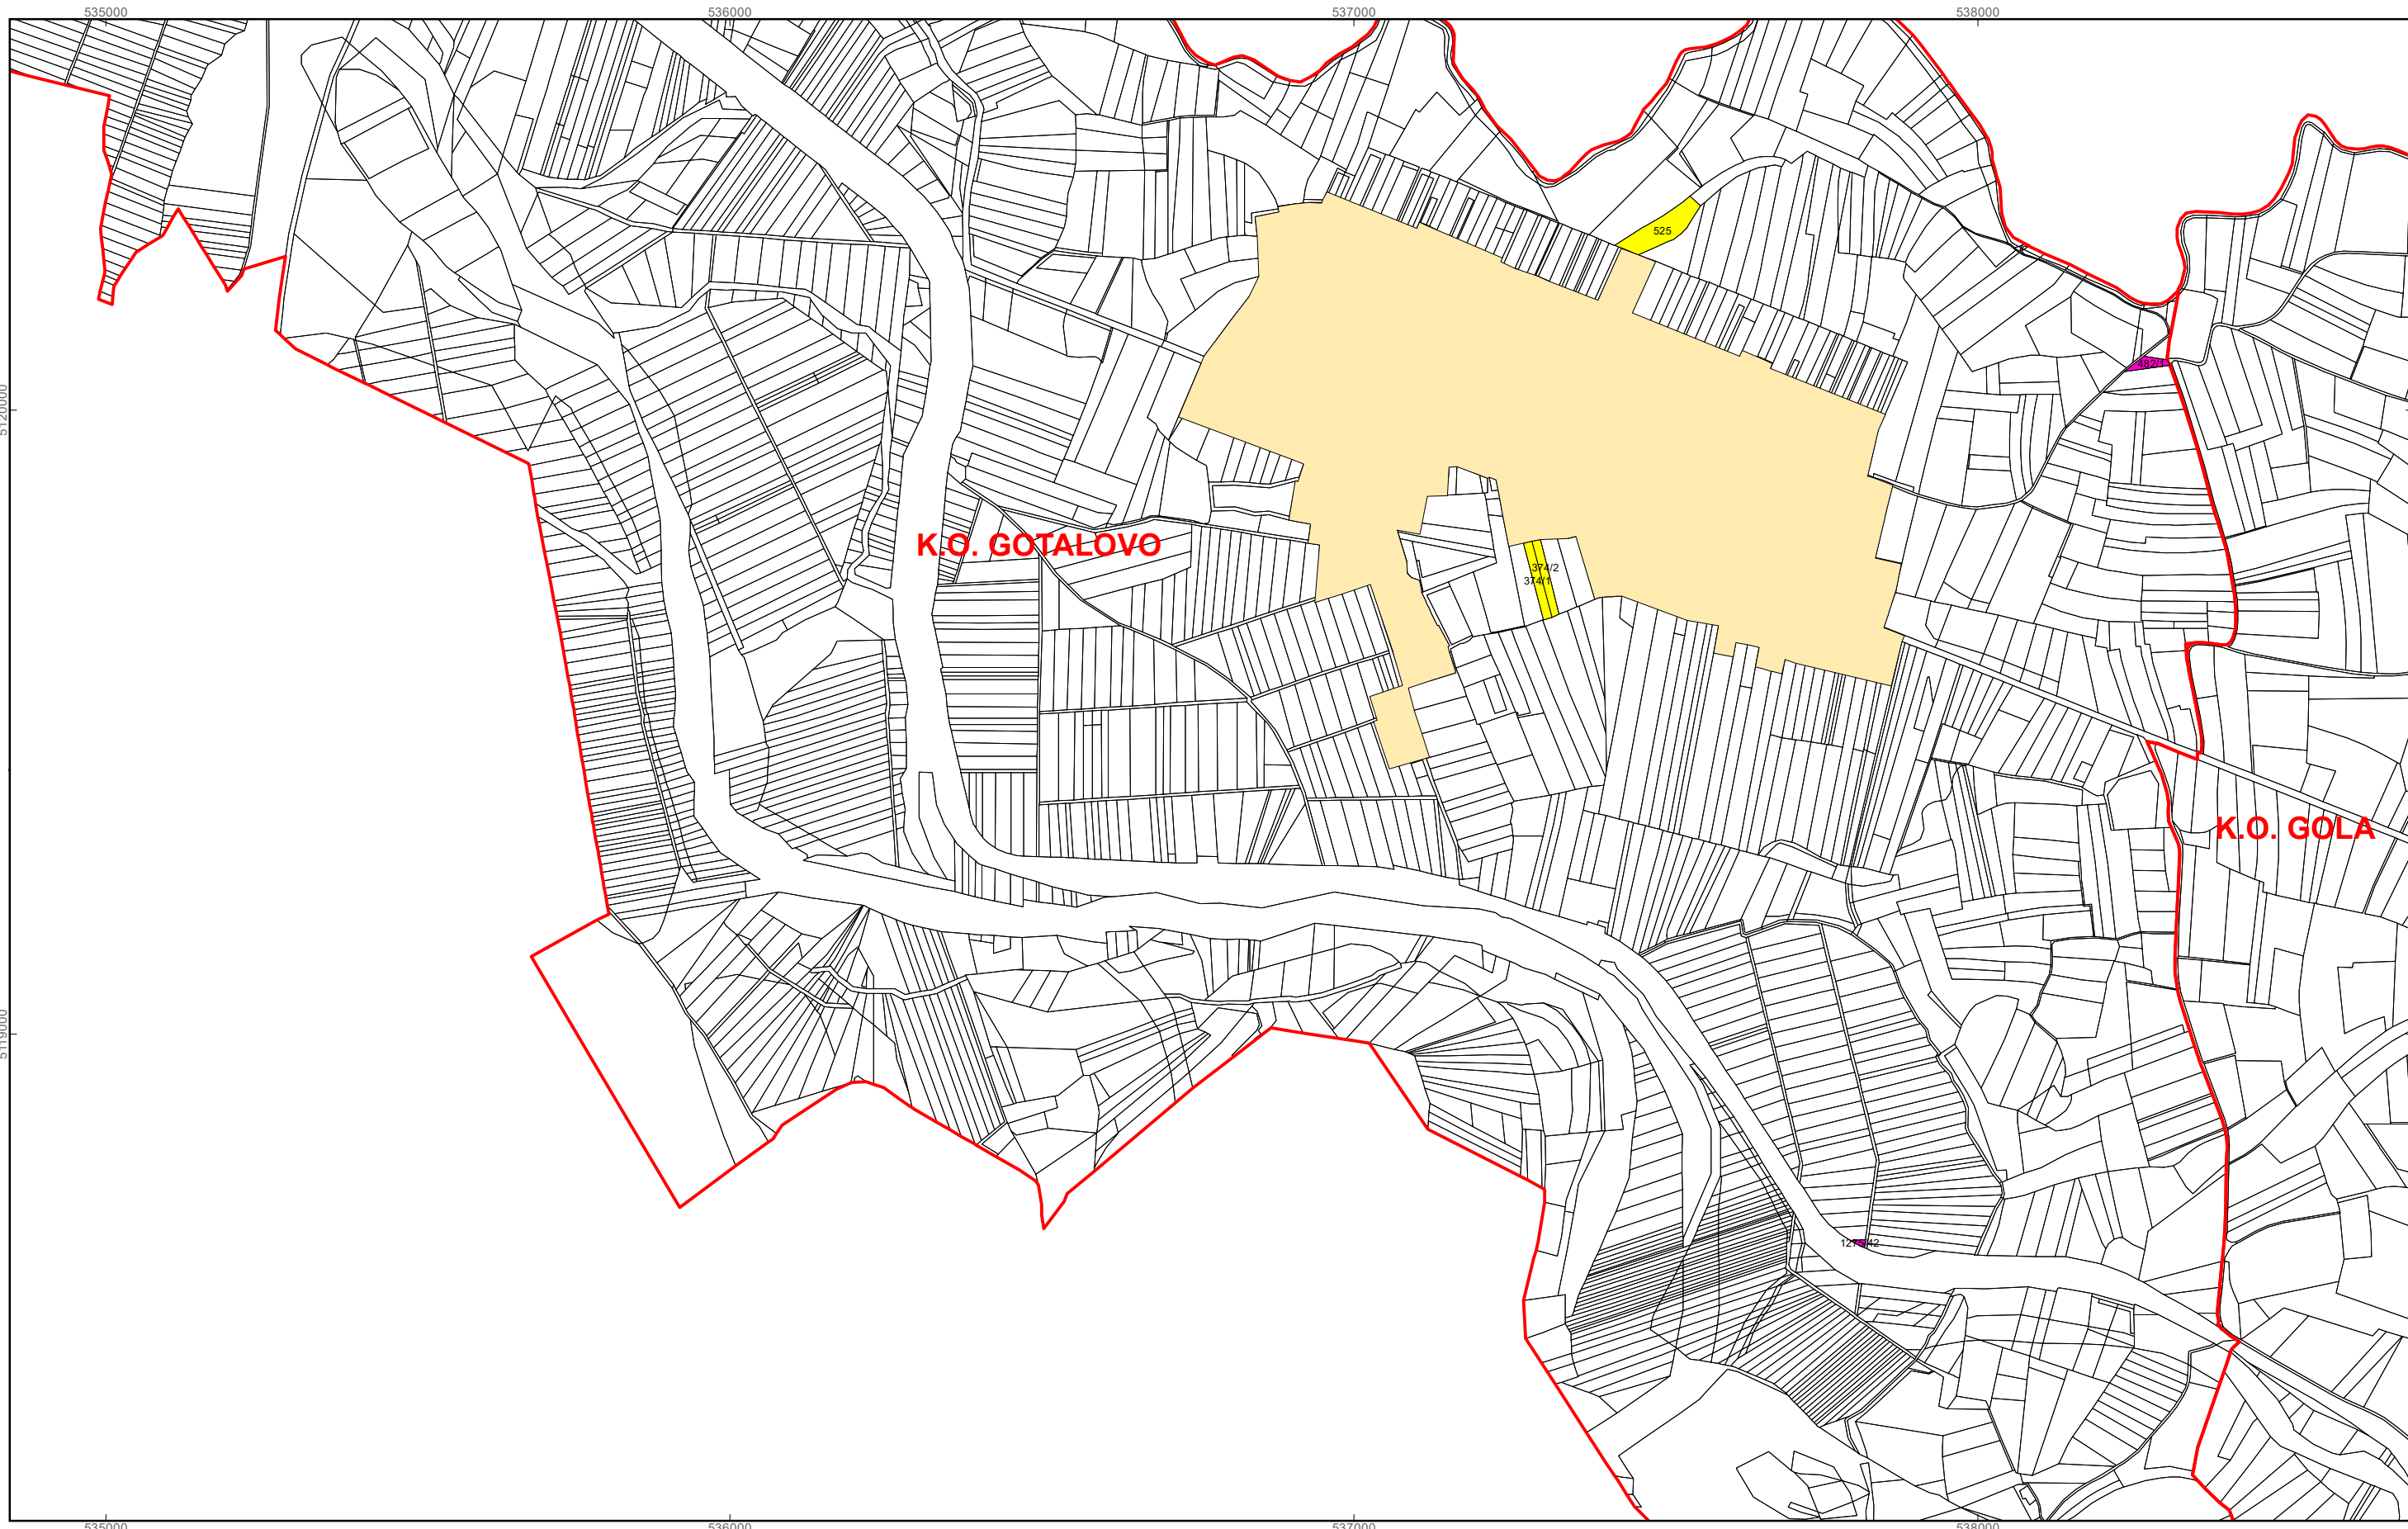

Program raspolaganja

- katastarska čestica predviđena za zakup
- katastarska čestica predviđena za prodaju
- katastarska čestica predviđena za ostale namjene
- granica građevinskog i izdvojenog građevinskog područja
- granice katastarskih općina

M 1:10.000

OPĆINA GOLA
PK-7

kopija katastarskog plana