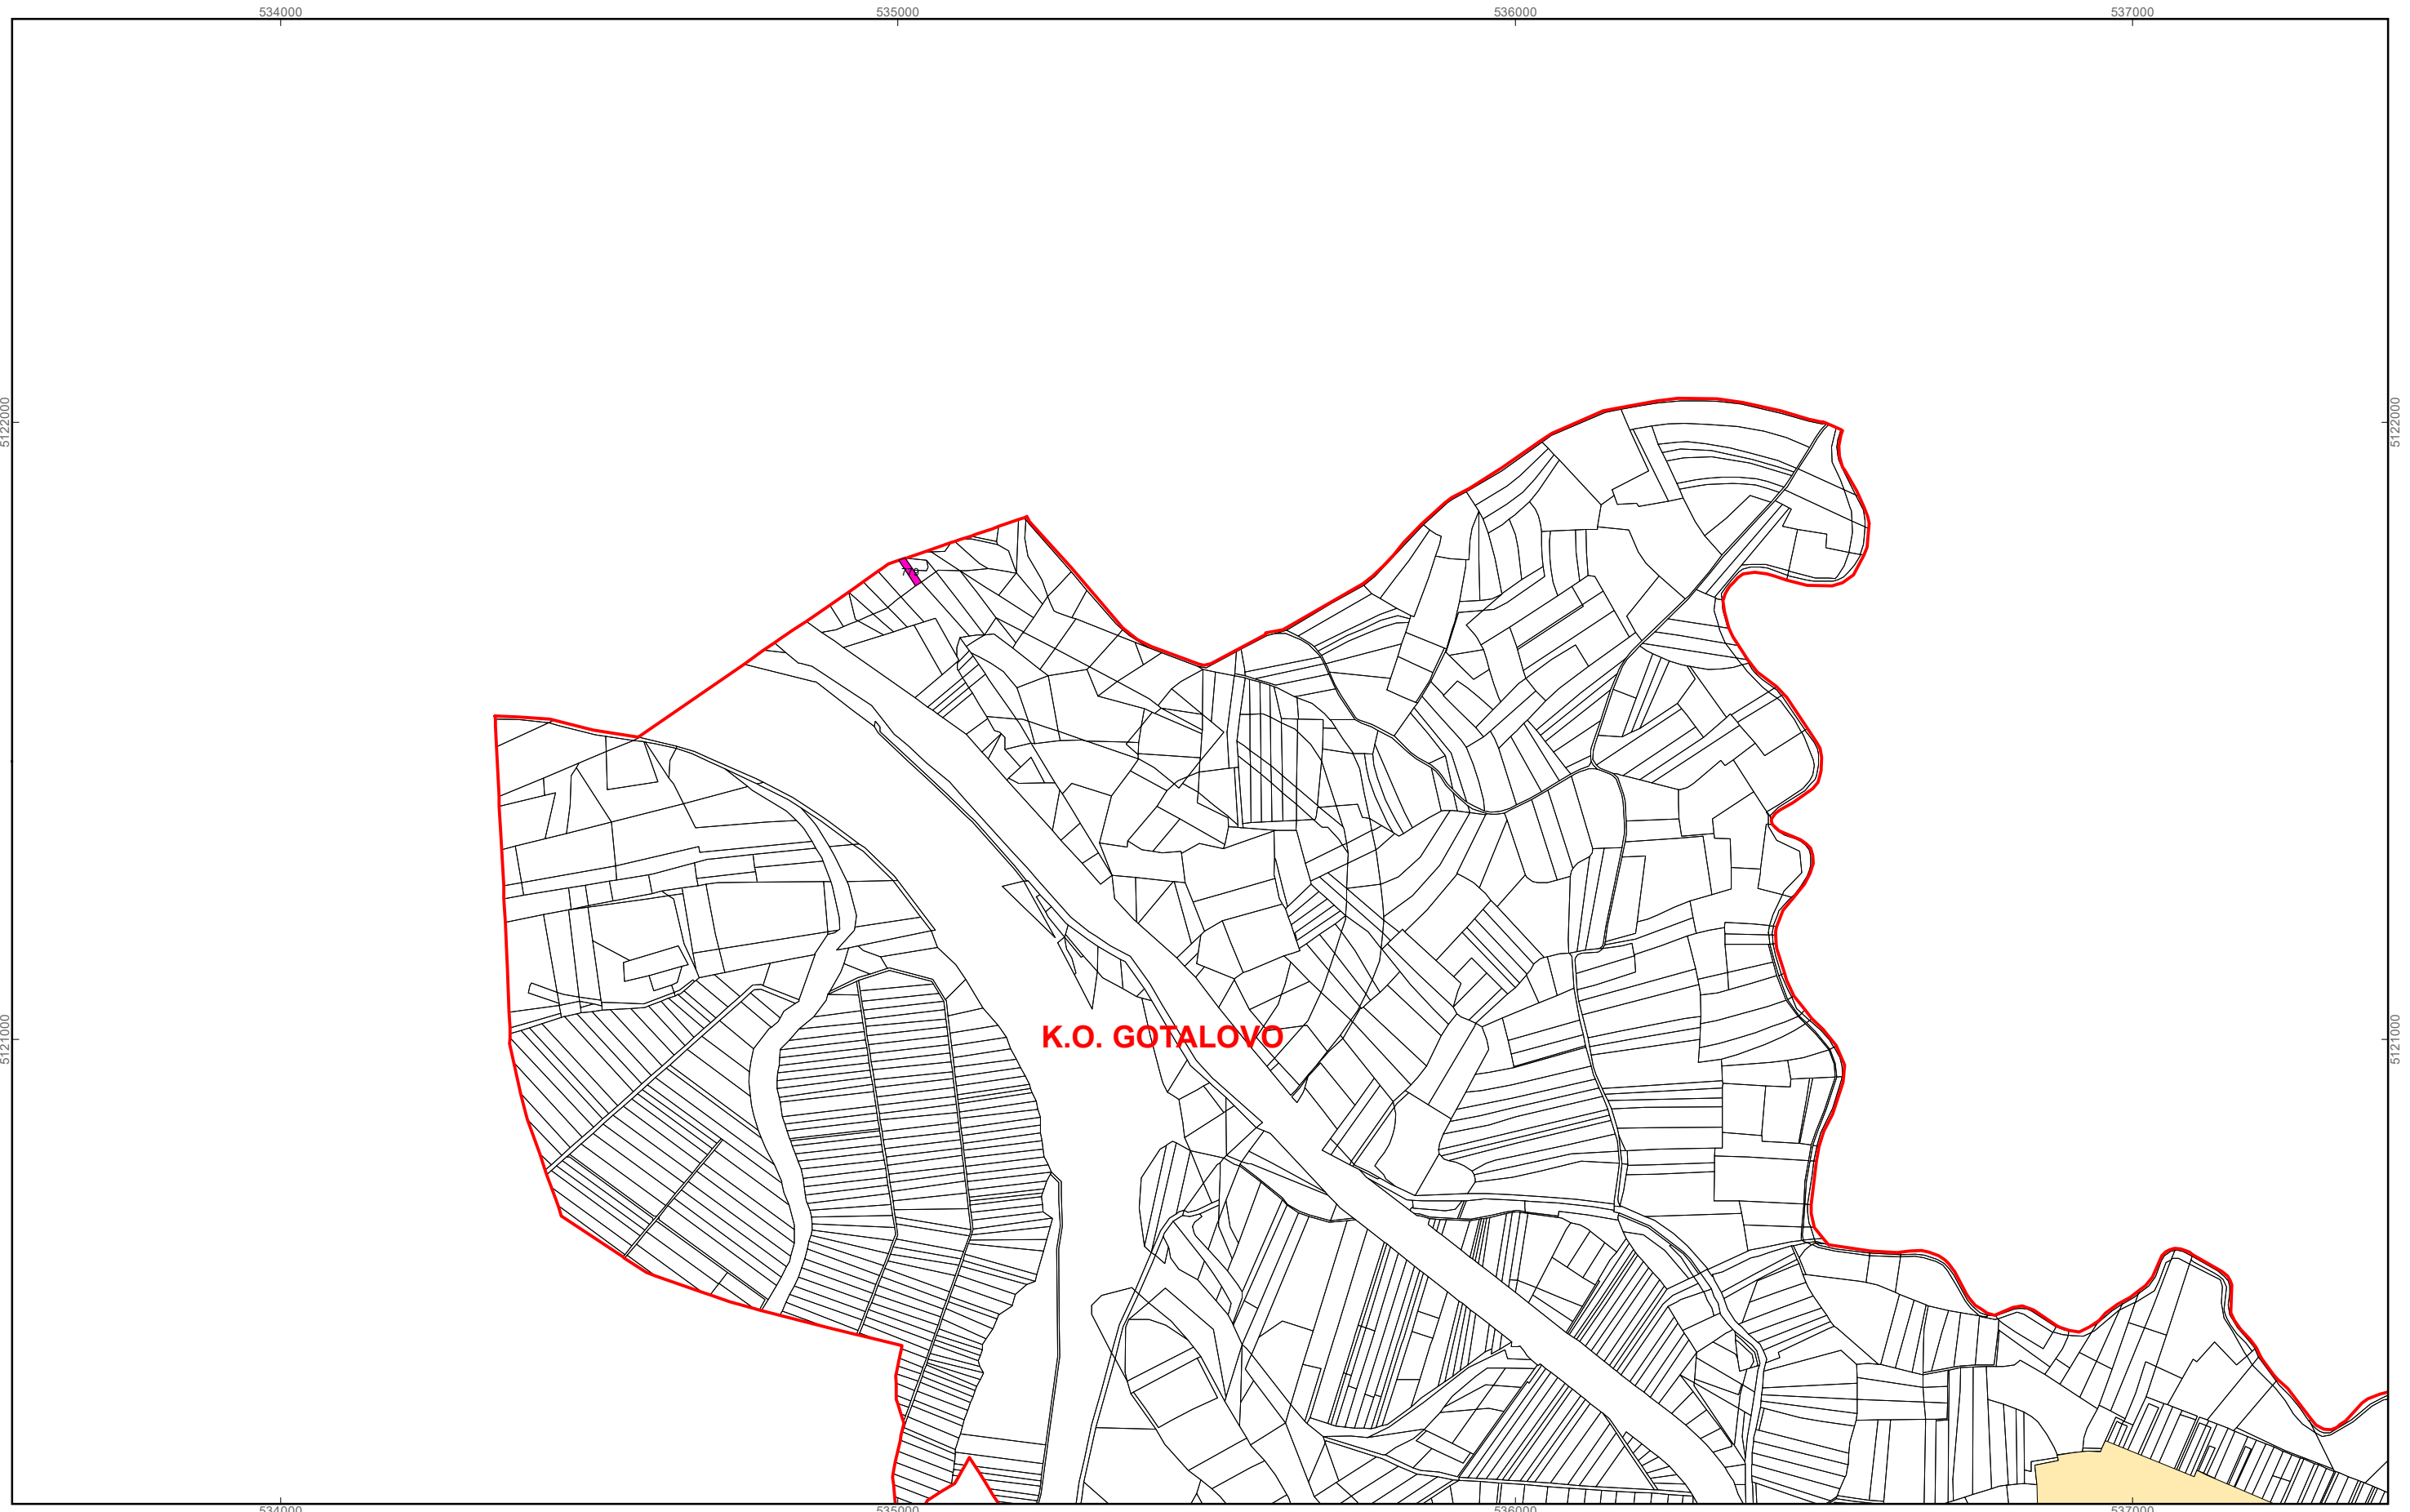

M 1:10.000

**OPĆINA GOLA**  
**PK-6**

kopija katastarskog plana

**Program raspolaganja**

- katastarska čestica predviđena za zakup
- katastarska čestica predviđena za prodaju
- katastarska čestica predviđena za ostale namjene
- granica građevinskog i izdvojenog građevinskog područja
- granice katastarskih općina

M 1:10.000

**OPĆINA GOLA**  
**PK-7**

kopija katastarskog plana

**K.O. GOTALOVO**

**Program raspolaganja**

-  katastarska čestica predviđena za zakup
-  katastarska čestica predviđena za prodaju
-  katastarska čestica predviđena za ostale namjene
-  granica građevinskog i izdvojenog građevinskog područja
-  granice katastarskih općina