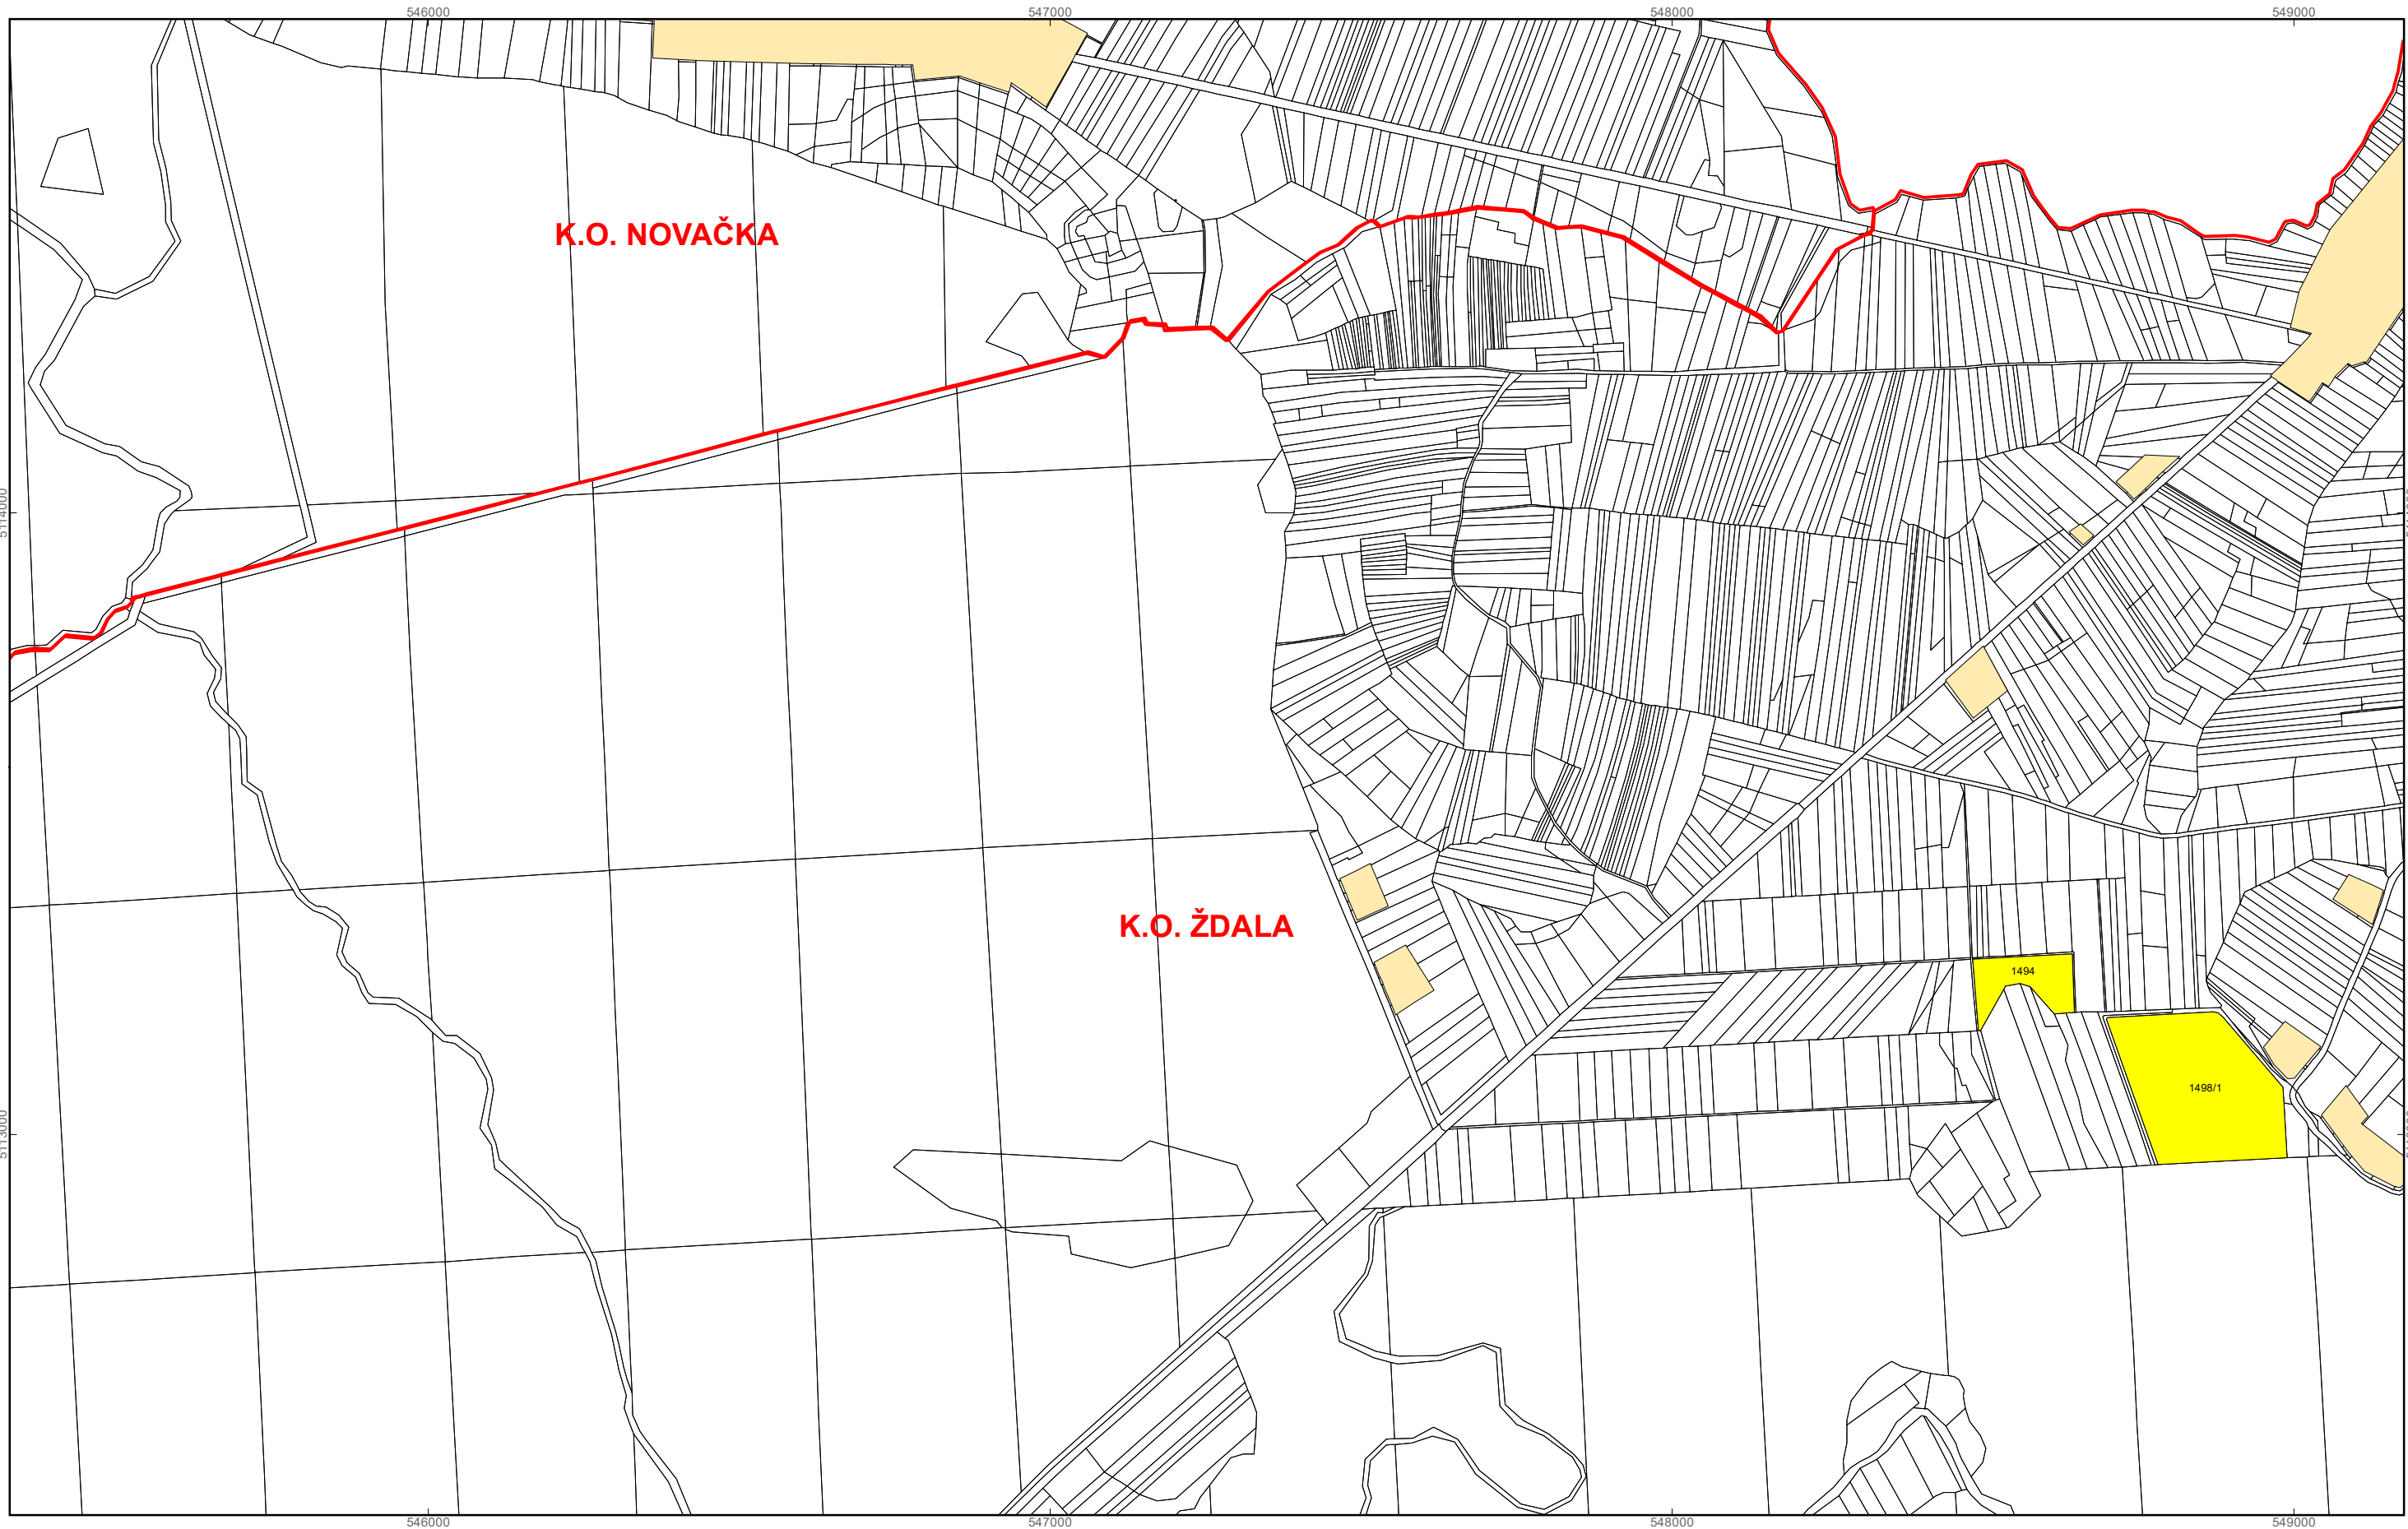

Program raspolaganja

- katastarska čestica predviđena za zakup
- katastarska čestica predviđena za prodaju
- katastarska čestica predviđena za ostale namjene
- granica građevinskog i izdvojenog građevinskog područja
- granice katastarskih općina

M 1:10.000

OPĆINA GOLA
PK-3

kopija katastarskog plana