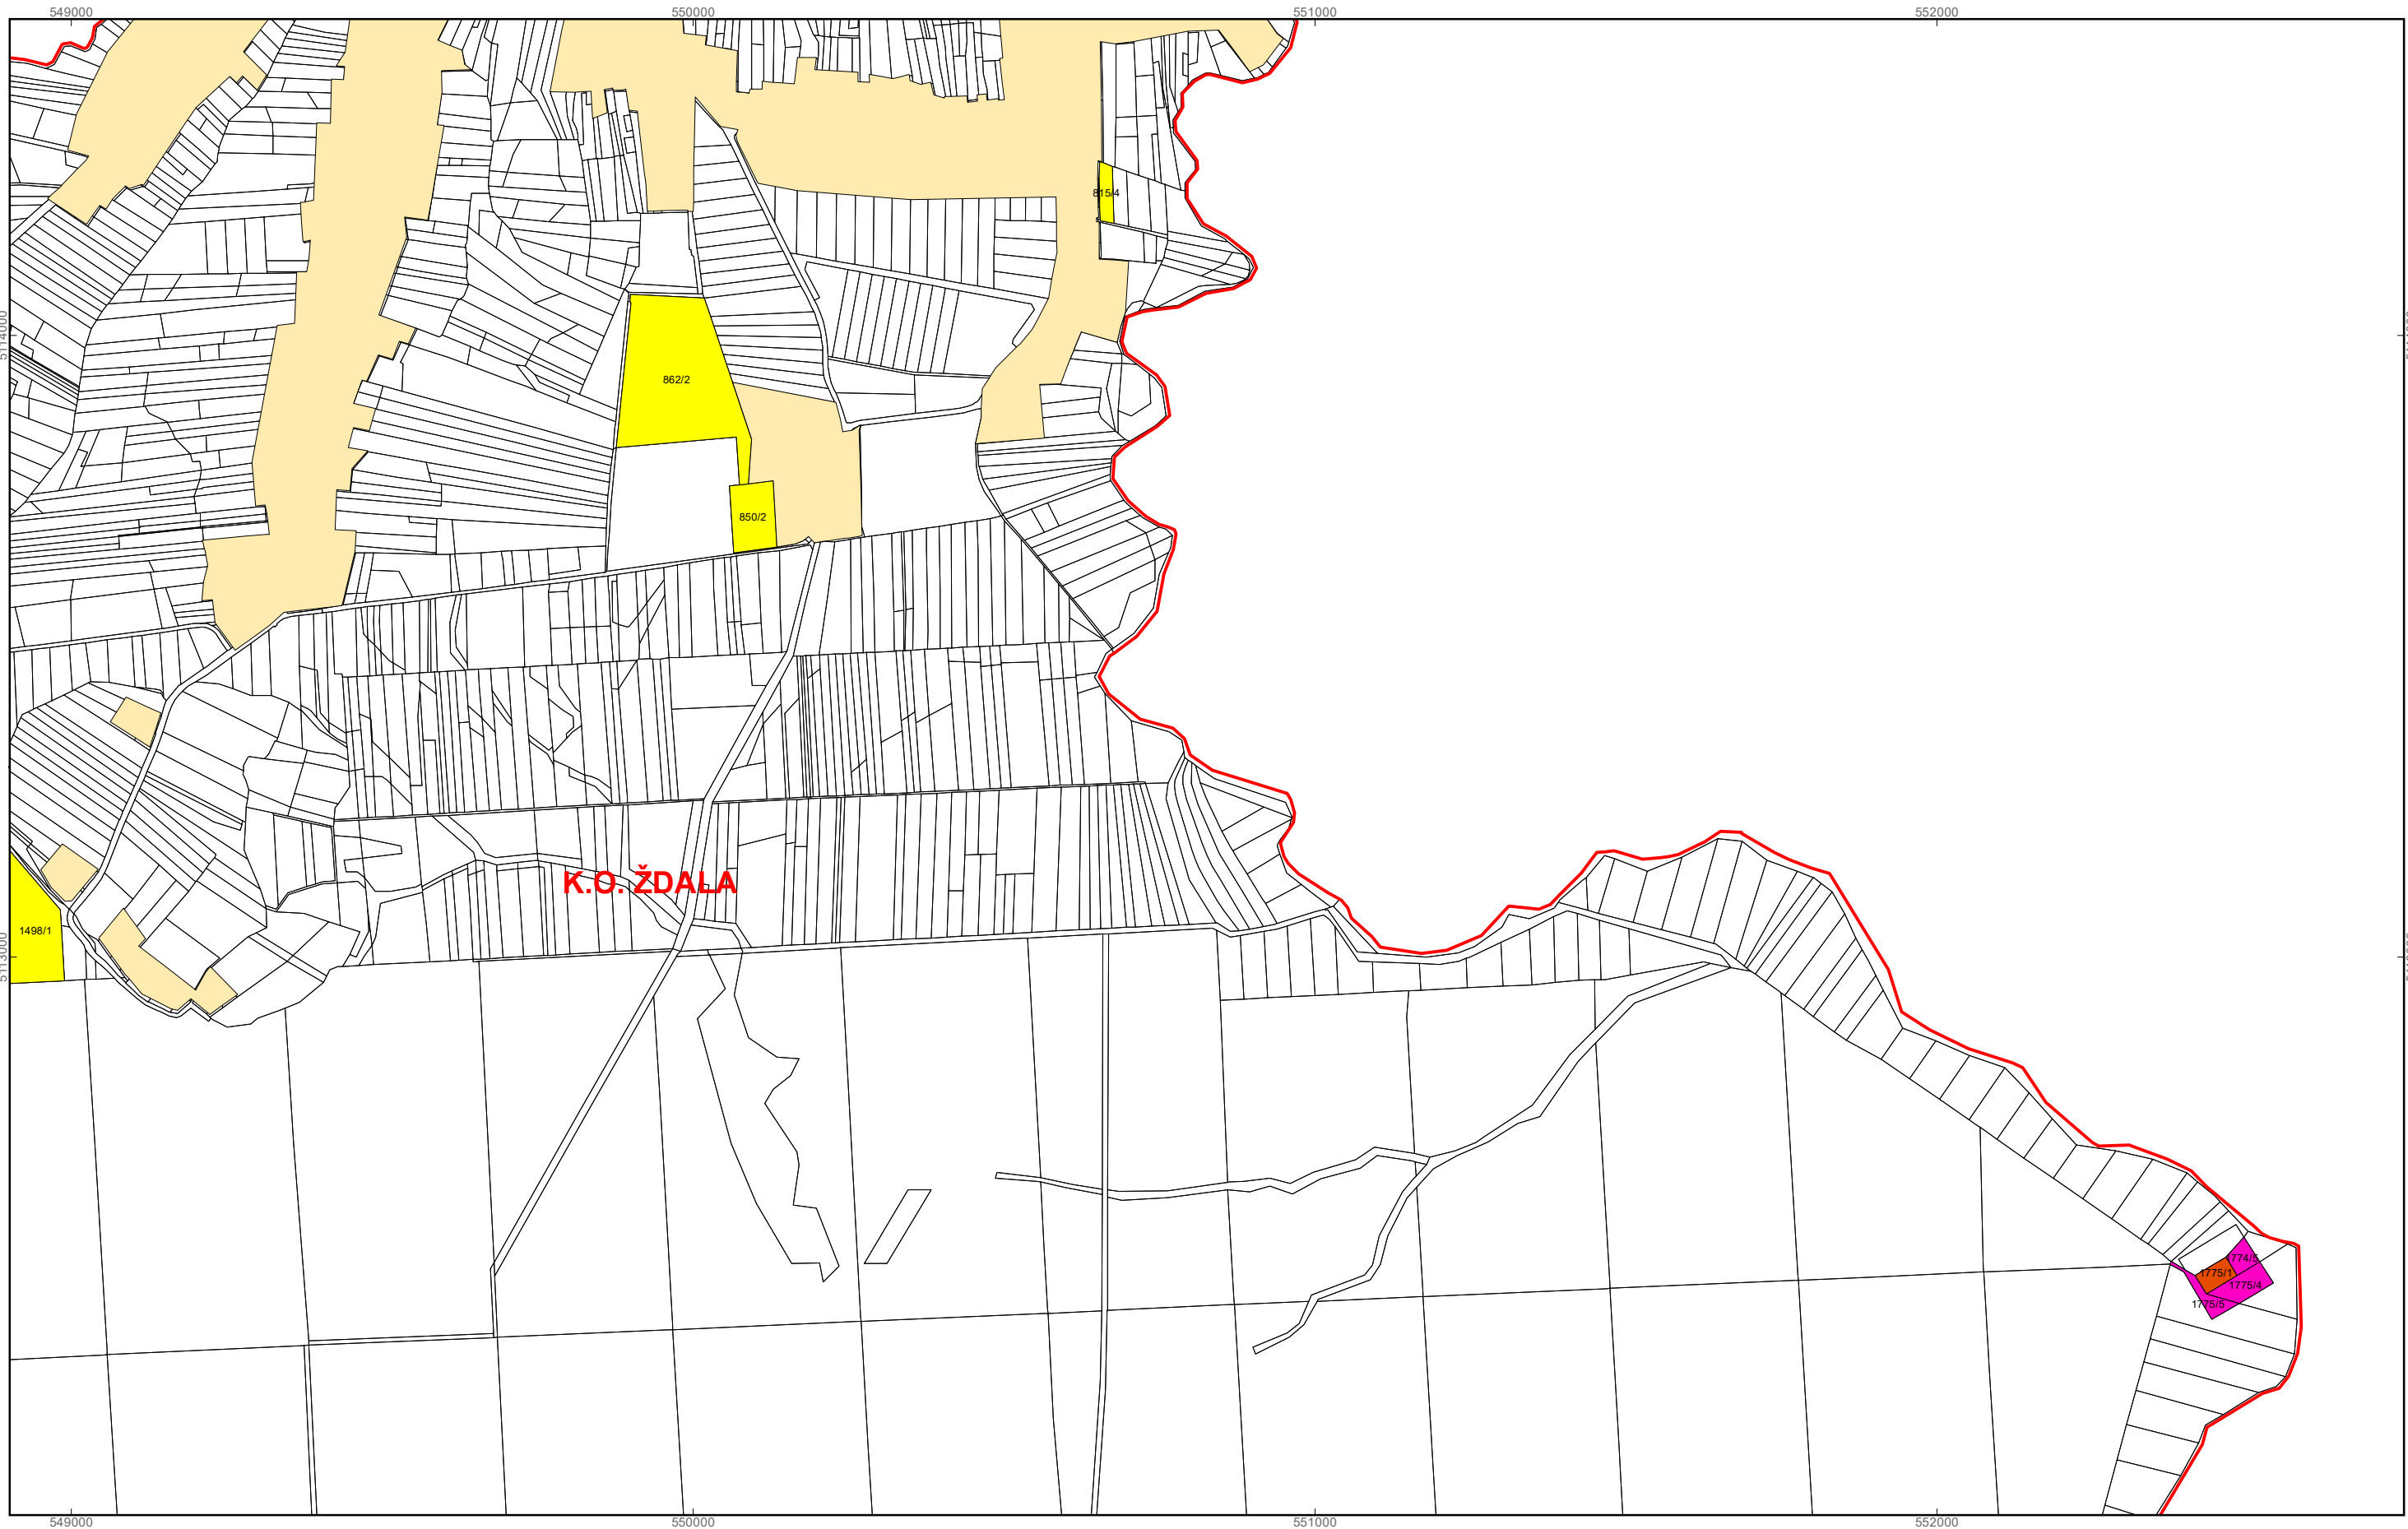

M 1:10.000

**OPĆINA GOLA**  
**PK-1**

kopija katastarskog plana

**Program raspolaganja**

- katastarska čestica predviđena za zakup
- katastarska čestica predviđena za prodaju
- katastarska čestica predviđena za ostale namjene
- granica građevinskog i izdvojenog građevinskog područja
- granice katastarskih općina

M 1:10.000

**OPĆINA GOLA**  
**PK-5**

kopija katastarskog plana

**Program raspolaganja**

- katastarska čestica predviđena za zakup
- katastarska čestica predviđena za prodaju
- katastarska čestica predviđena za ostale namjene
- granica građevinskog i izdvojenog građevinskog područja
- granice katastarskih općina

M 1:10.000

**OPĆINA GOLA**  
**PK-7**

kopija katastarskog plana

**K.O. GOTALOVO**

**Program raspolaganja**

-  katastarska čestica predviđena za zakup
-  katastarska čestica predviđena za prodaju
-  katastarska čestica predviđena za ostale namjene
-  granica građevinskog i izdvojenog građevinskog područja
-  granice katastarskih općina

**M 1:10.000**

**OPĆINA GOLA**  
**PK-8**

kopija katastarskog plana