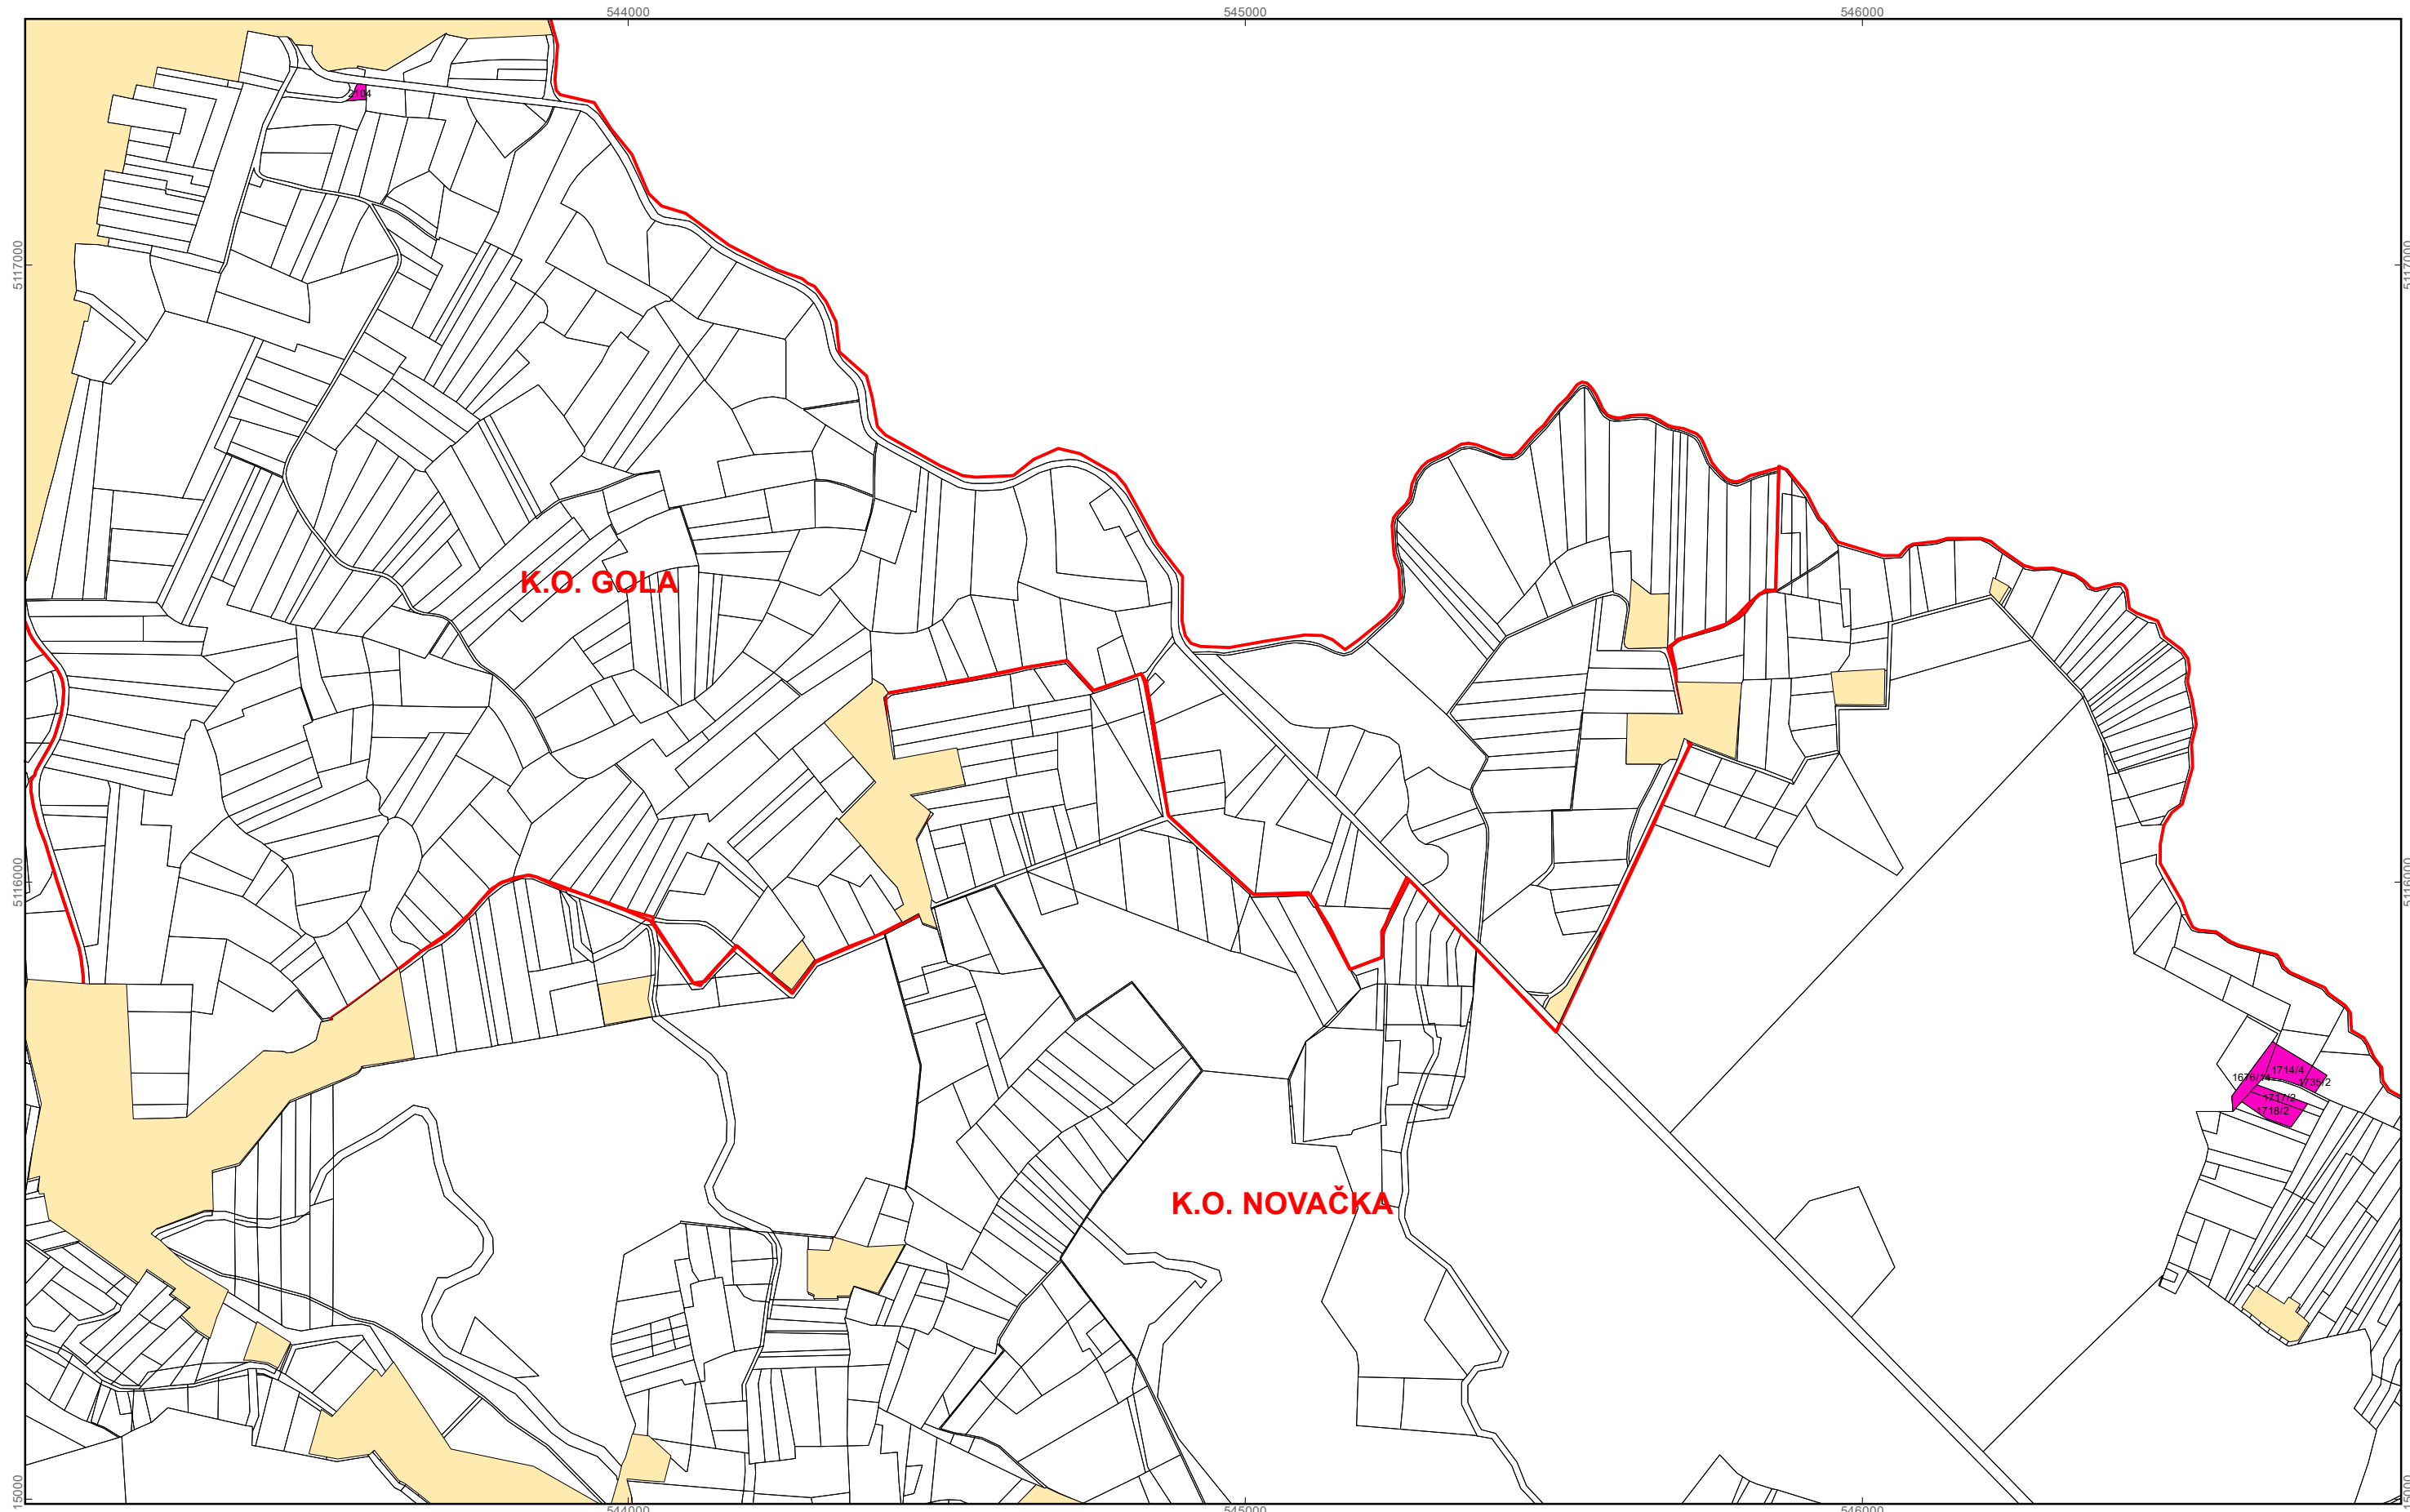

Program raspolaganja

- katastarska čestica predviđena za zakup
- katastarska čestica predviđena za prodaju
- katastarska čestica predviđena za ostale namjene
- granica građevinskog i izdvojenog građevinskog područja
- granice katastarskih općina

M 1:10.000

OPĆINA GOLA
PK-4

kopija katastarskog plana