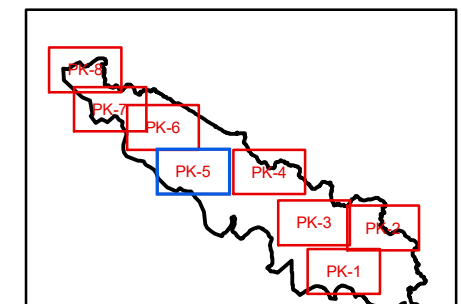

Program raspolaganja

- katastarska čestica predviđena za zakup
- katastarska čestica predviđena za prodaju
- katastarska čestica predviđena za ostale namjene
- granica građevinskog i izdvojenog građevinskog područja
- granice katastarskih općina

M 1:10.000

OPĆINA GOLA
PK-5

kopija katastarskog plana