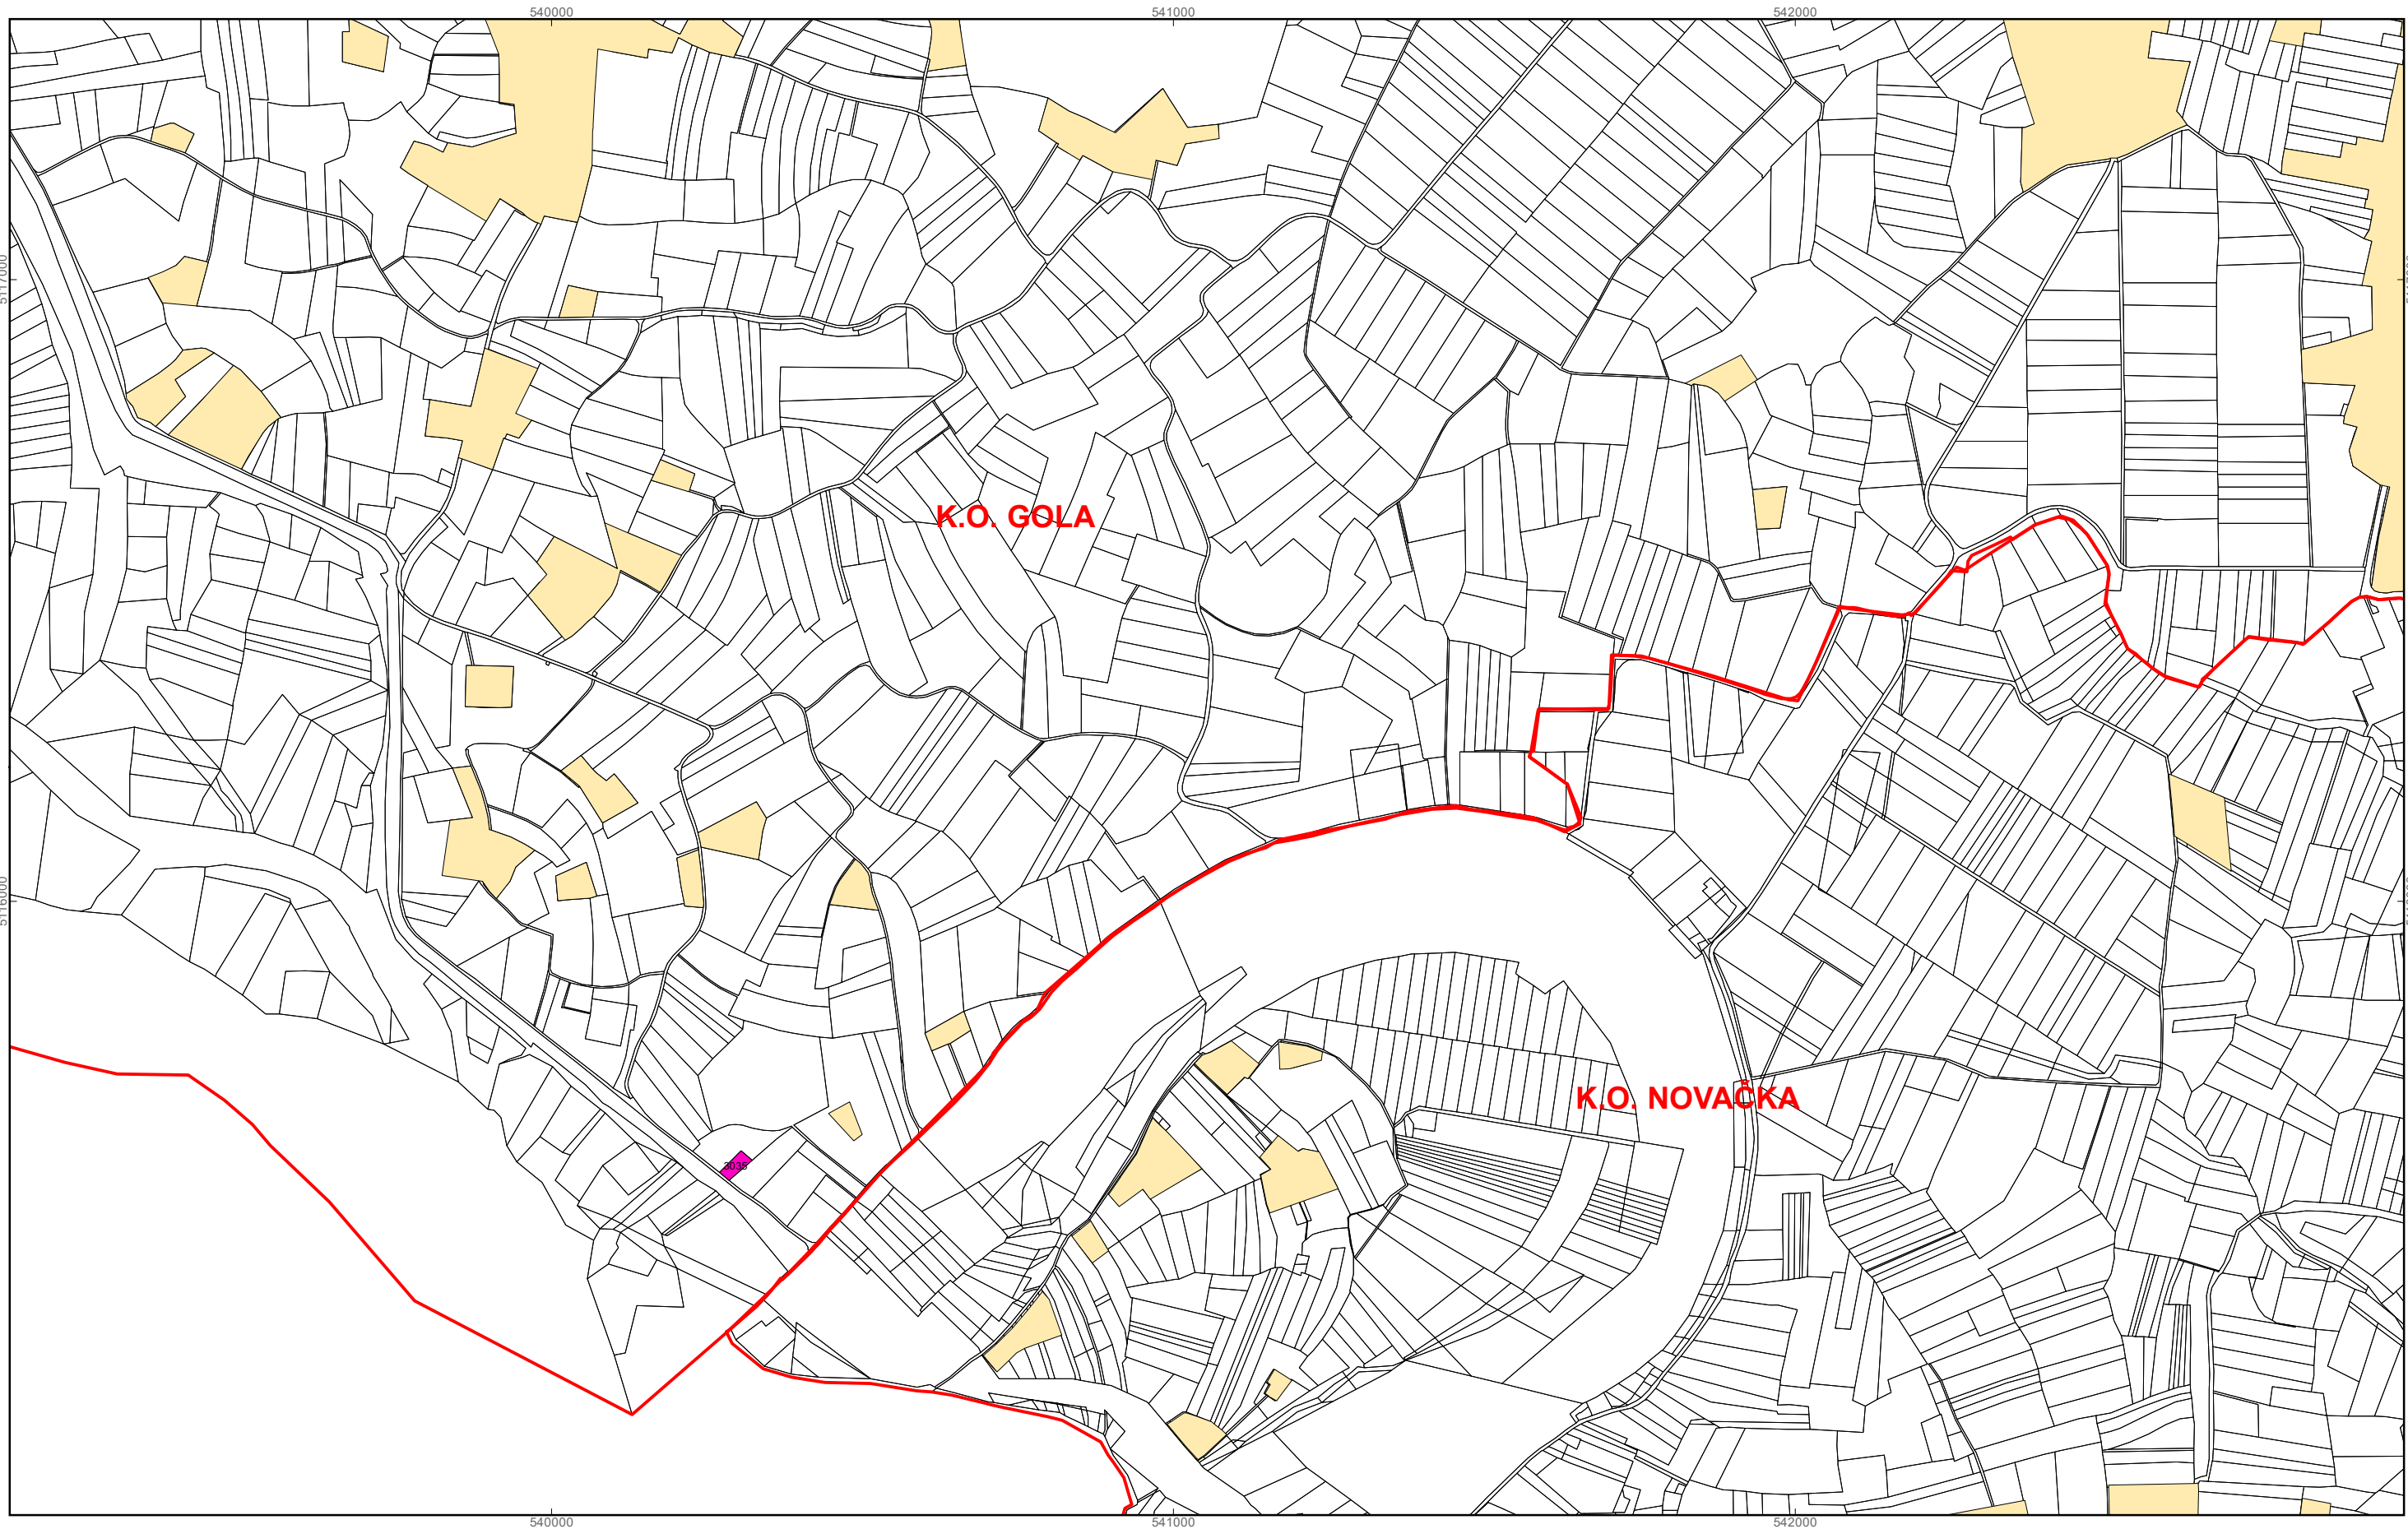

Program raspolaganja

- katastarska čestica predviđena za zakup
- katastarska čestica predviđena za prodaju
- katastarska čestica predviđena za ostale namjene
- granica građevinskog i izdvojenog građevinskog područja
- granice katastarskih općina

M 1:10.000

OPĆINA GOLA
PK-5

kopija katastarskog plana