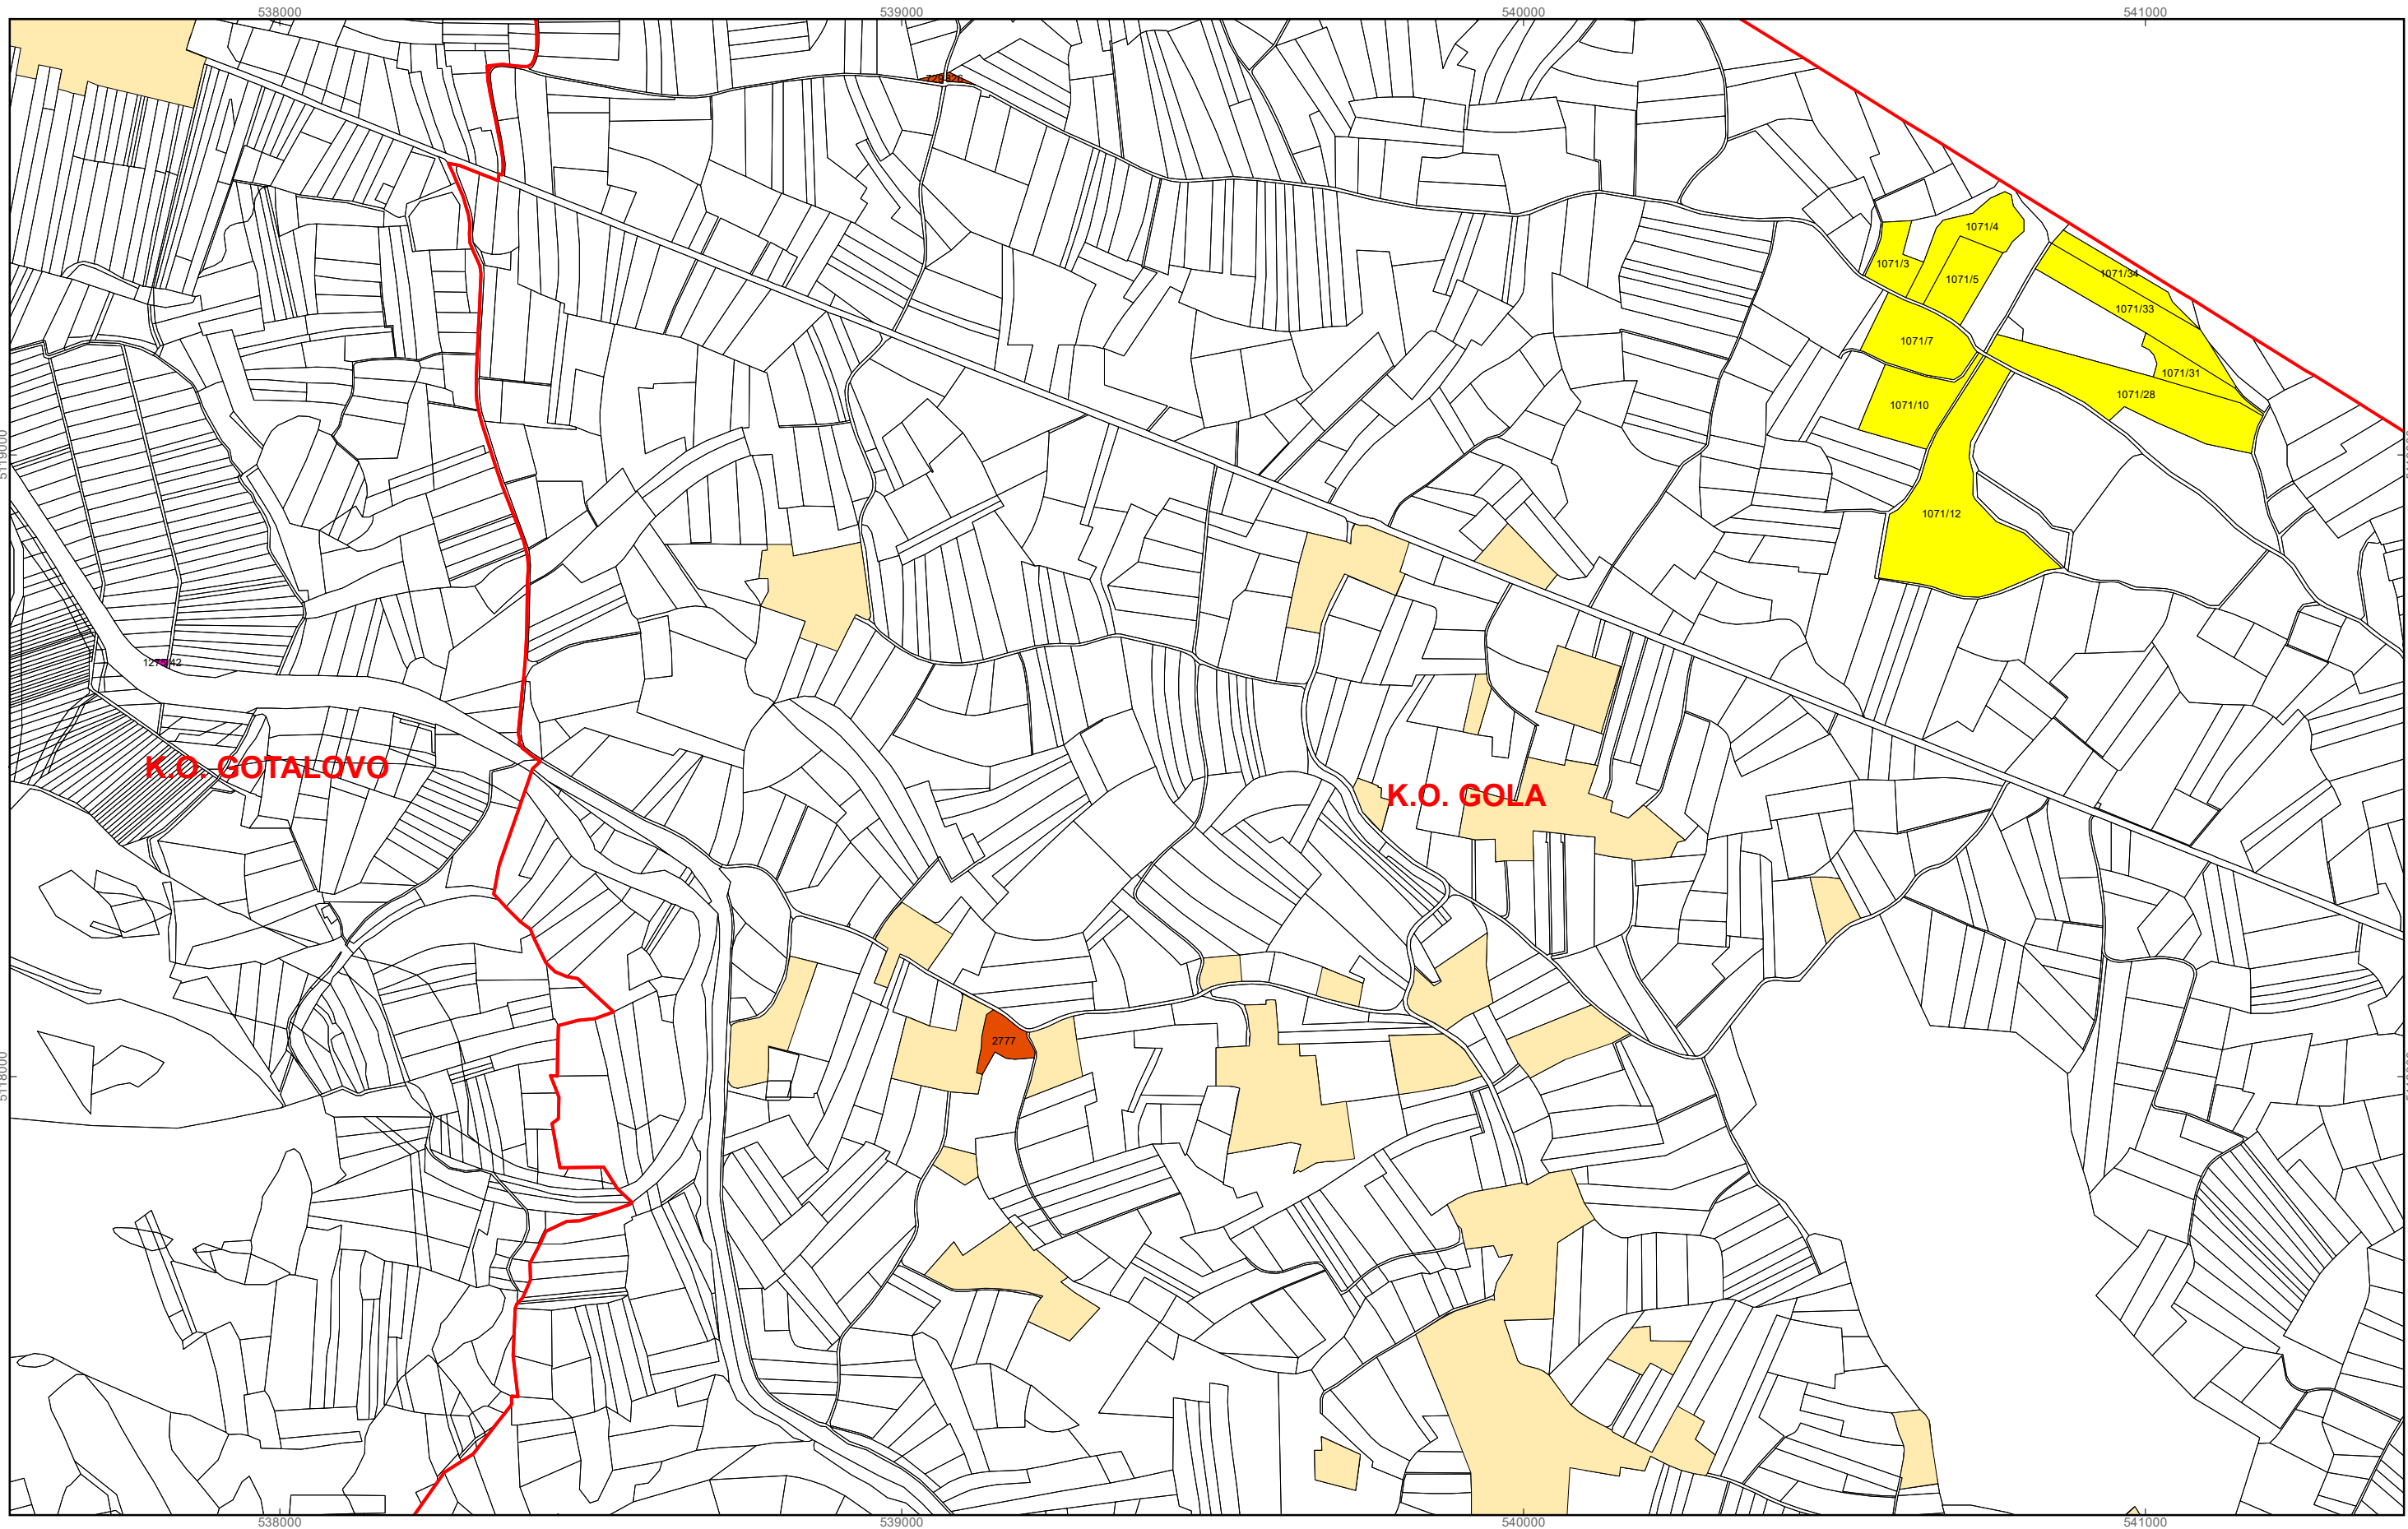

Program raspolaganja

- katastarska čestica predviđena za zakup
- katastarska čestica predviđena za prodaju
- katastarska čestica predviđena za ostale namjene
- granica građevinskog i izdvojenog građevinskog područja
- granice katastarskih općina

M 1:10.000

OPĆINA GOLA
PK-6

kopija katastarskog plana