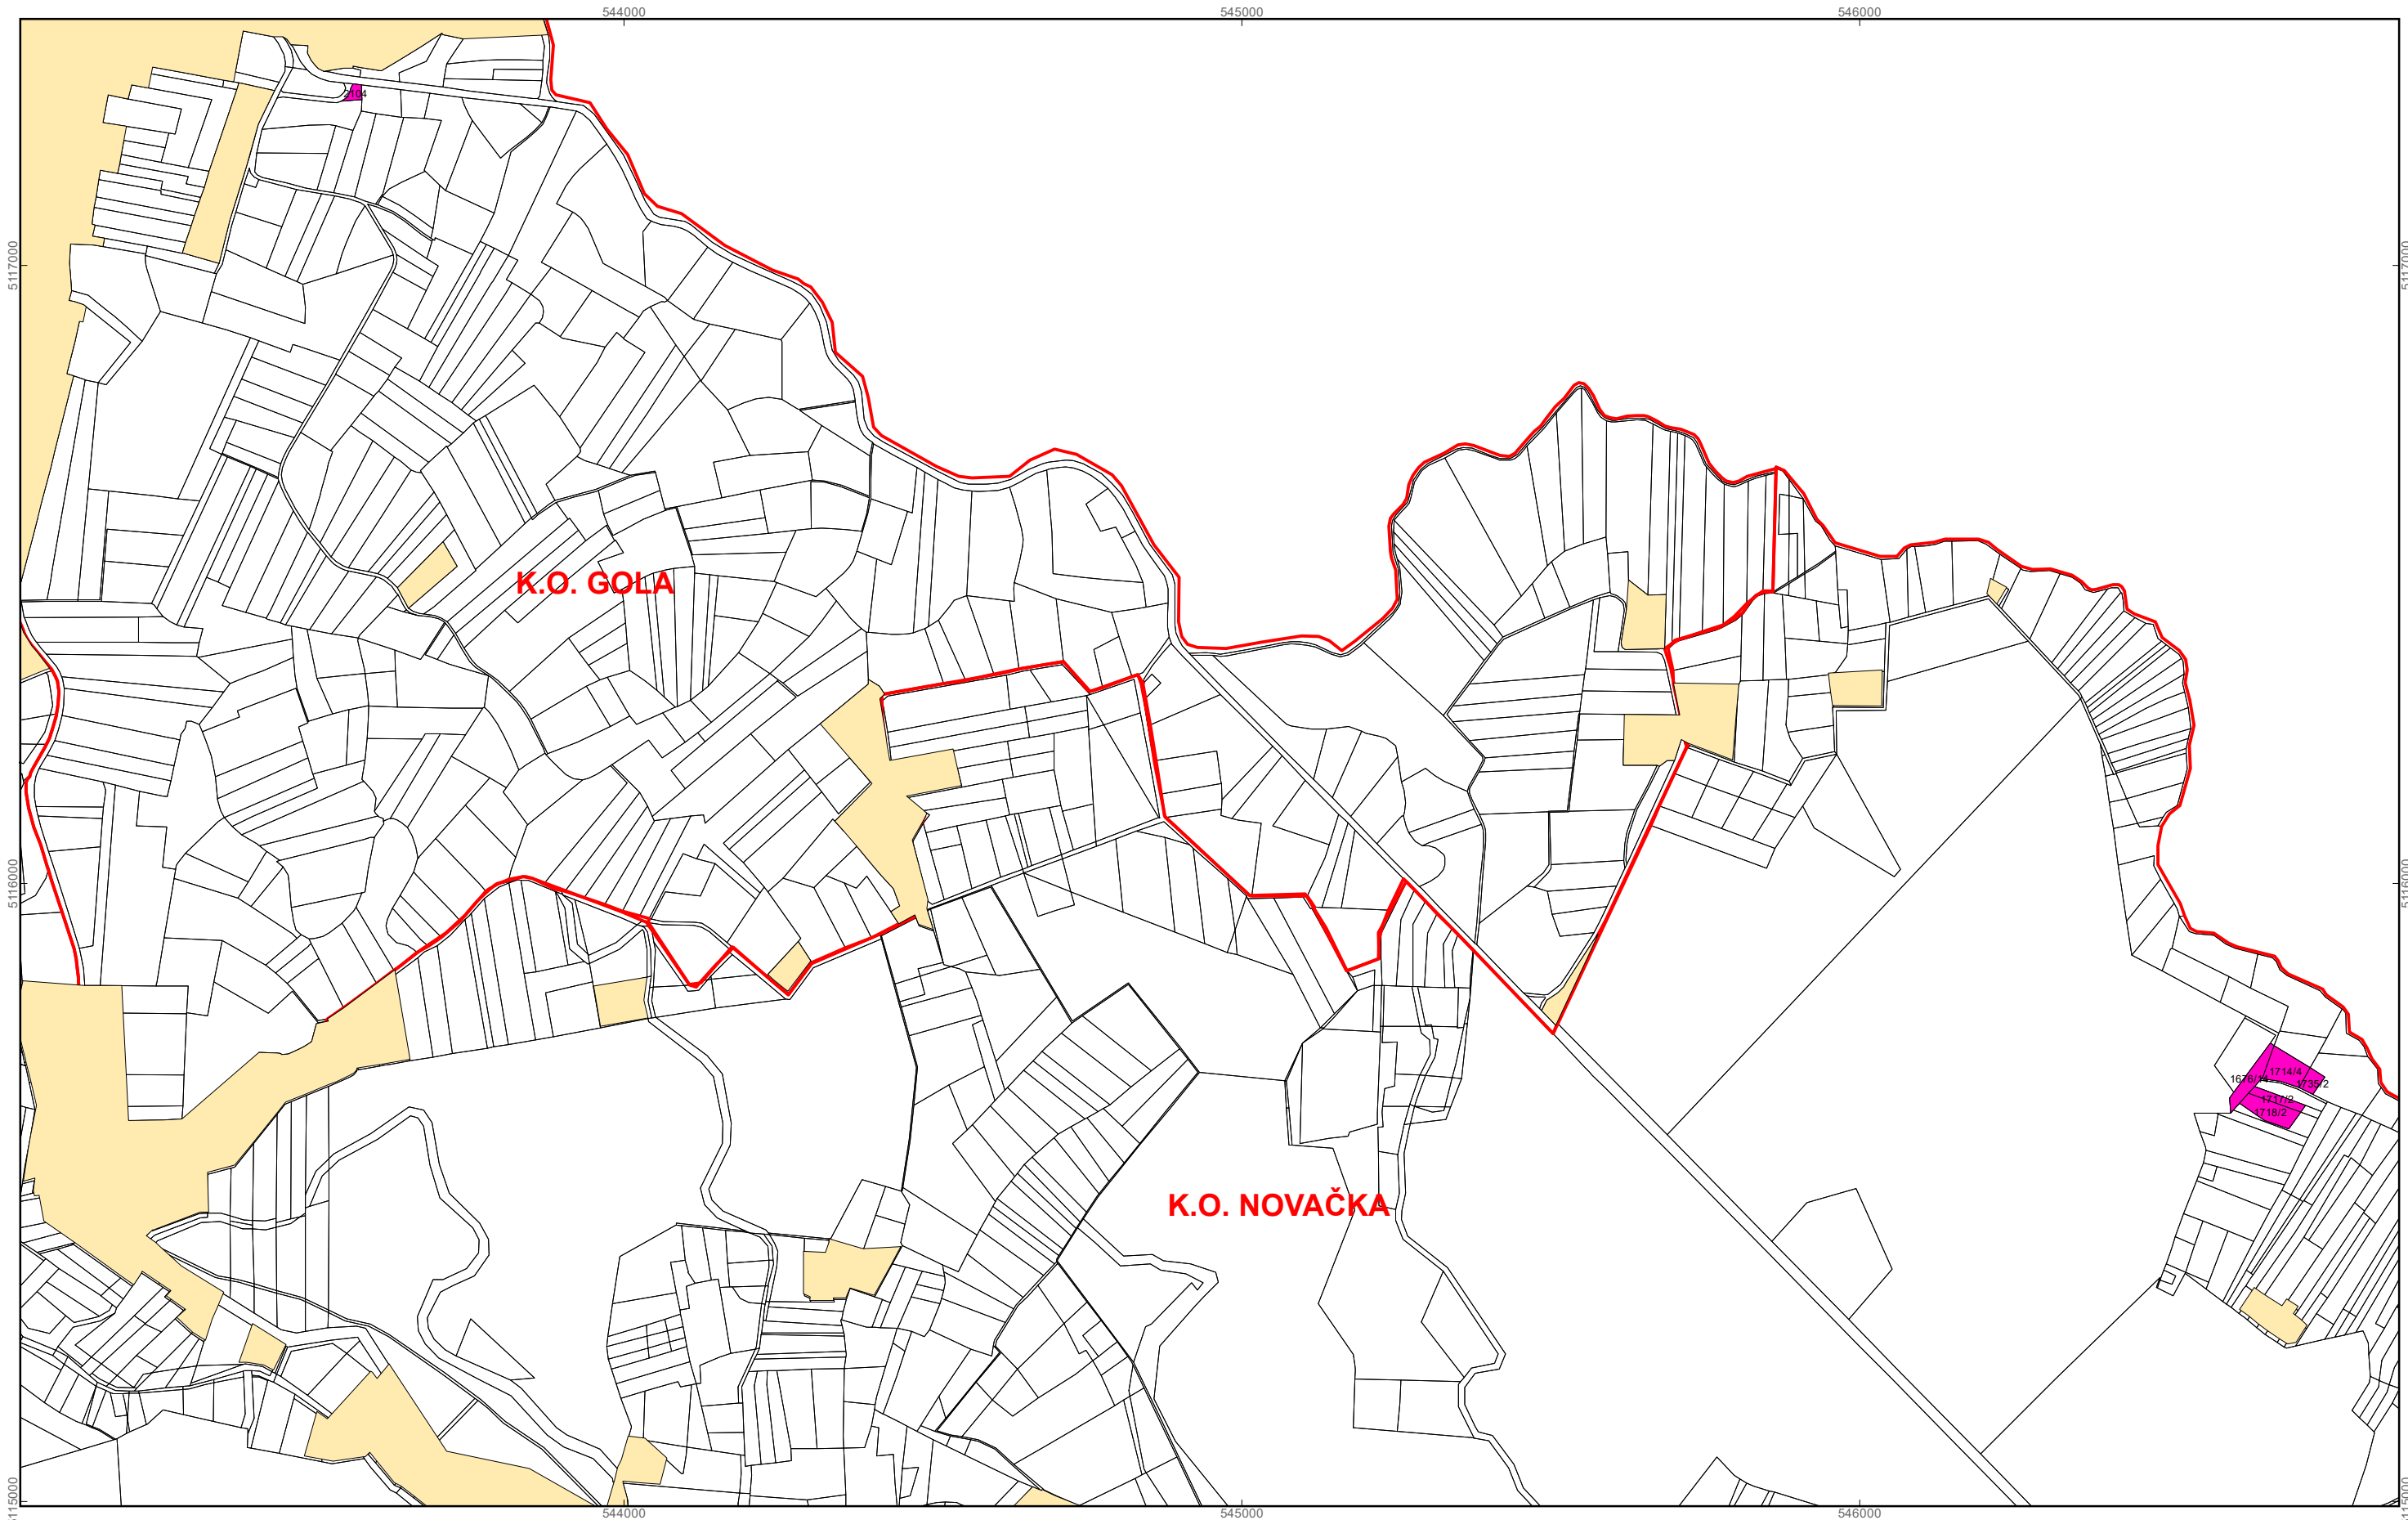

Program raspolaganja

- katastarska čestica predviđena za zakup
- katastarska čestica predviđena za prodaju
- katastarska čestica predviđena za ostale namjene
- granica građevinskog i izdvojenog građevinskog područja
- granice katastarskih općina

M 1:10.000

OPĆINA GOLA
PK-4

kopija katastarskog plana