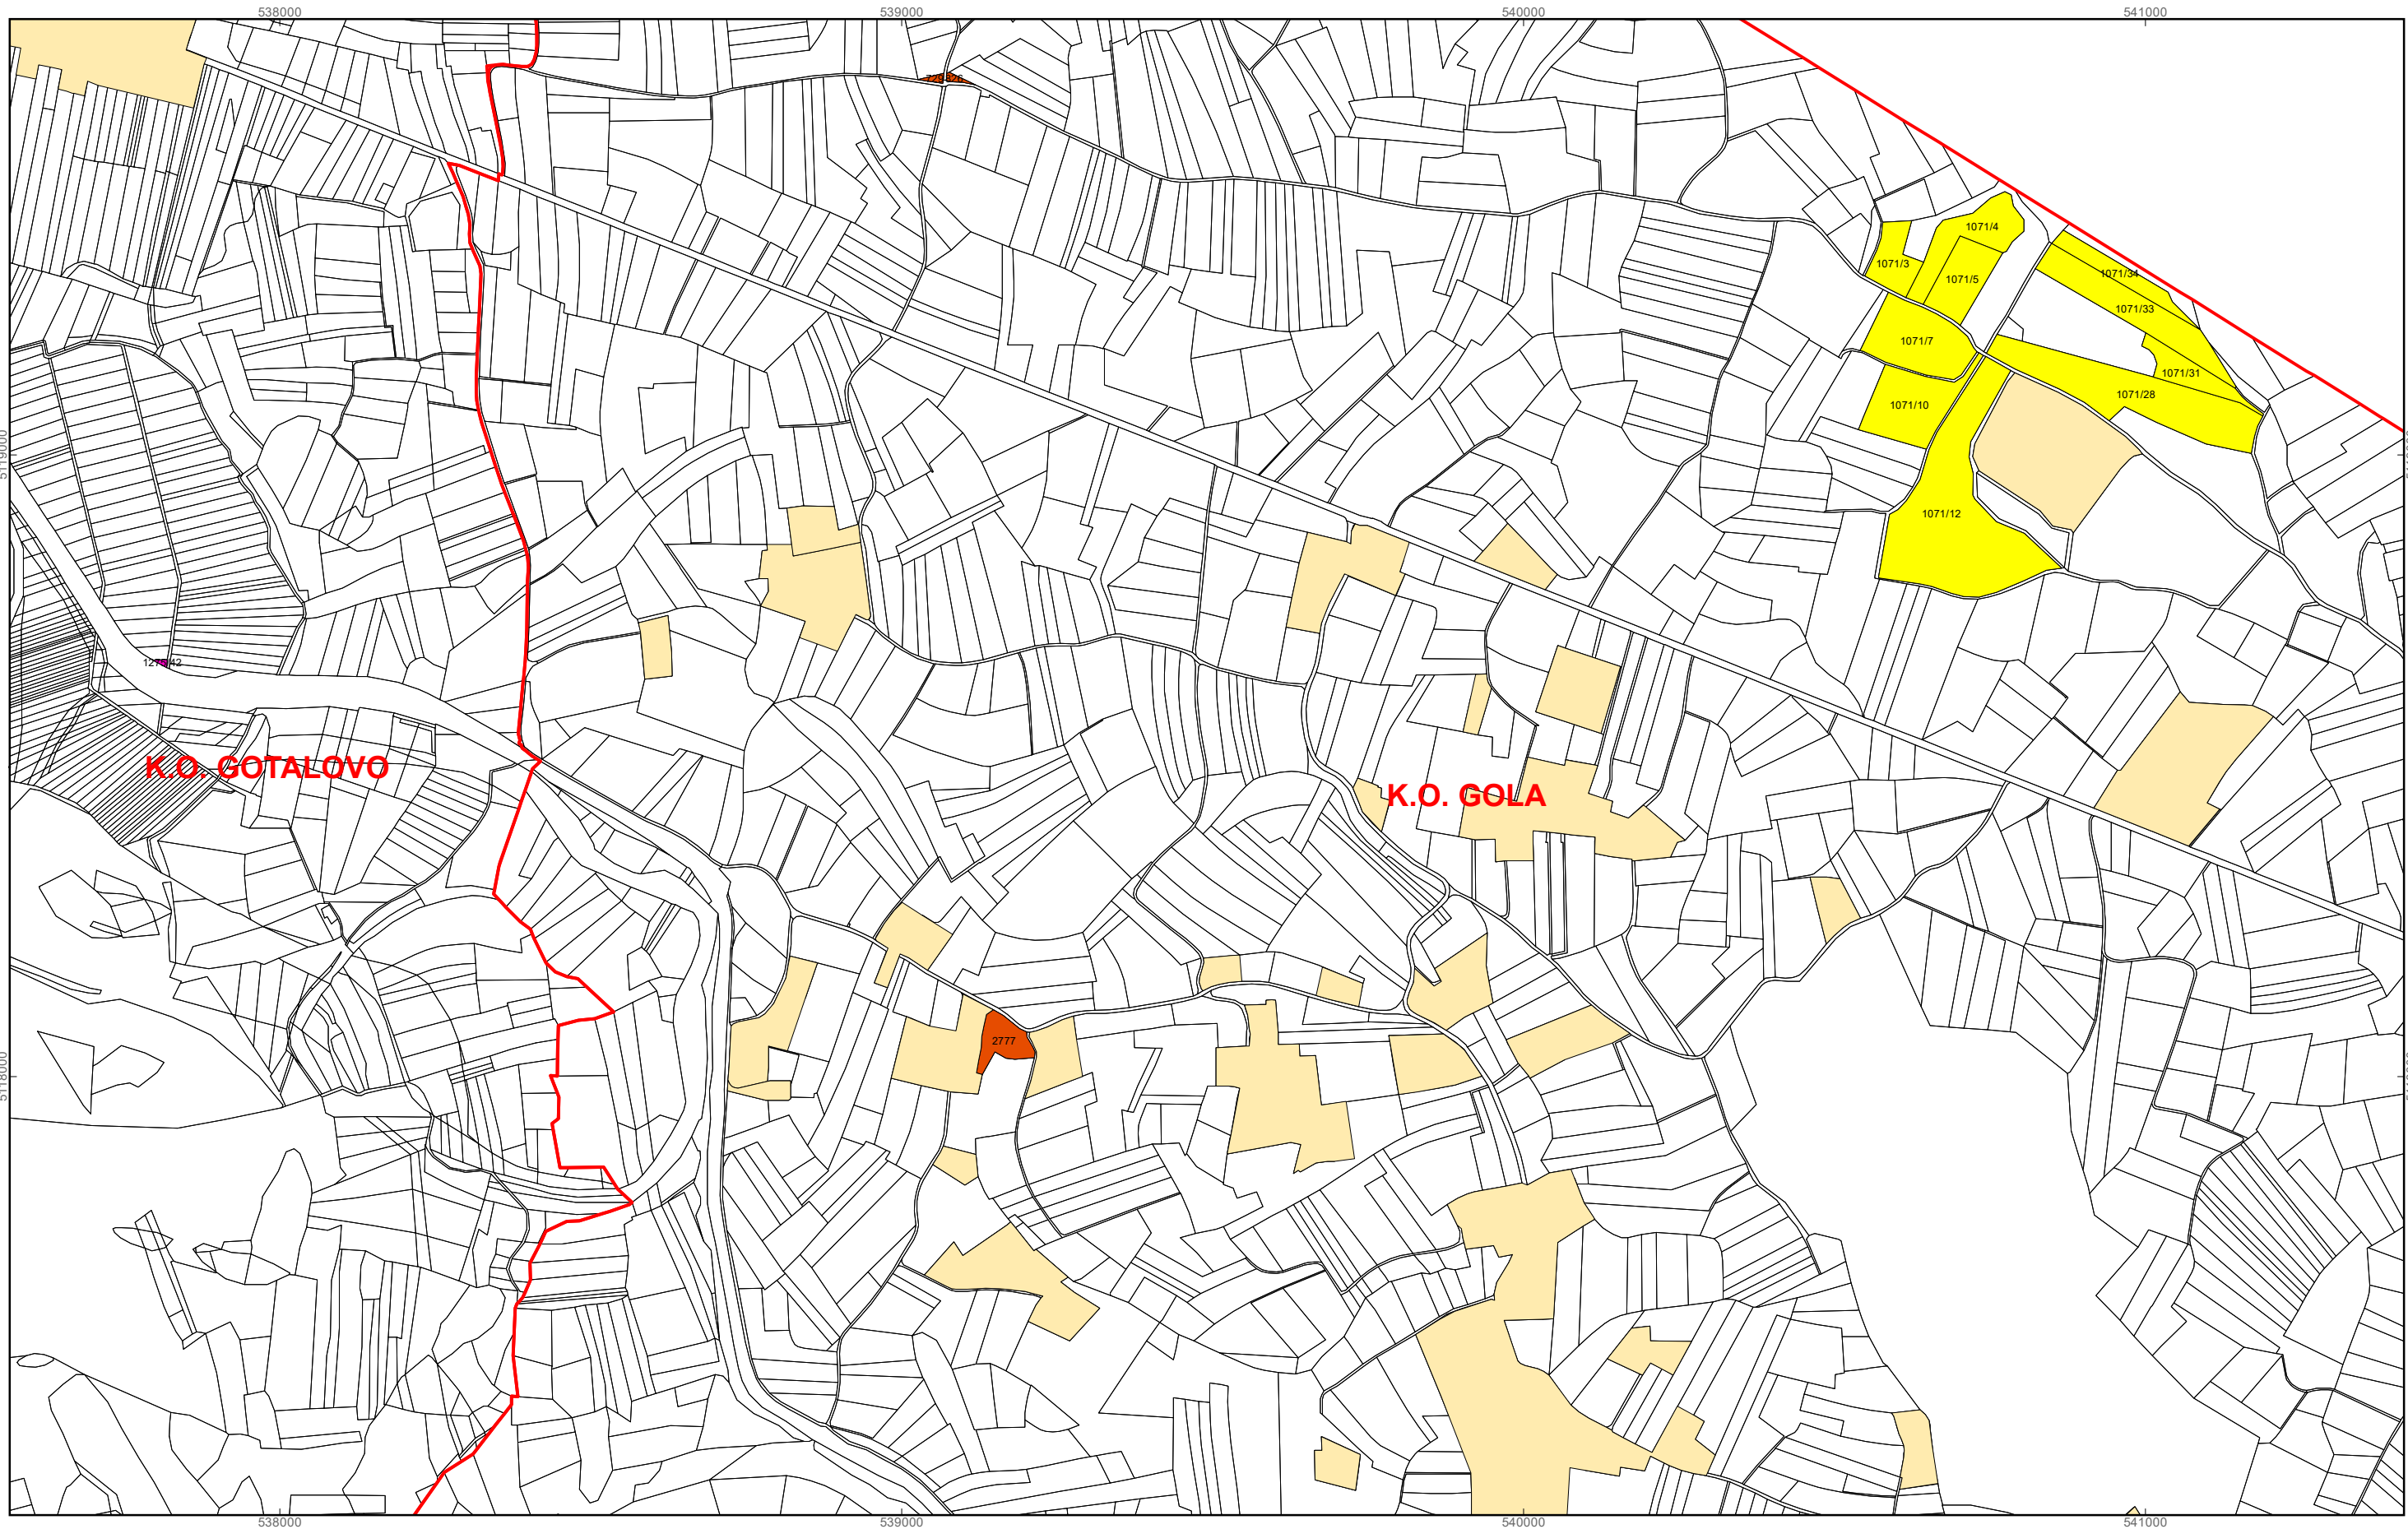

Program raspolaganja

- katastarska čestica predviđena za zakup
- katastarska čestica predviđena za prodaju
- katastarska čestica predviđena za ostale namjene
- granica građevinskog i izdvojenog građevinskog područja
- granice katastarskih općina

M 1:10.000

OPĆINA GOLA
PK-6

kopija katastarskog plana