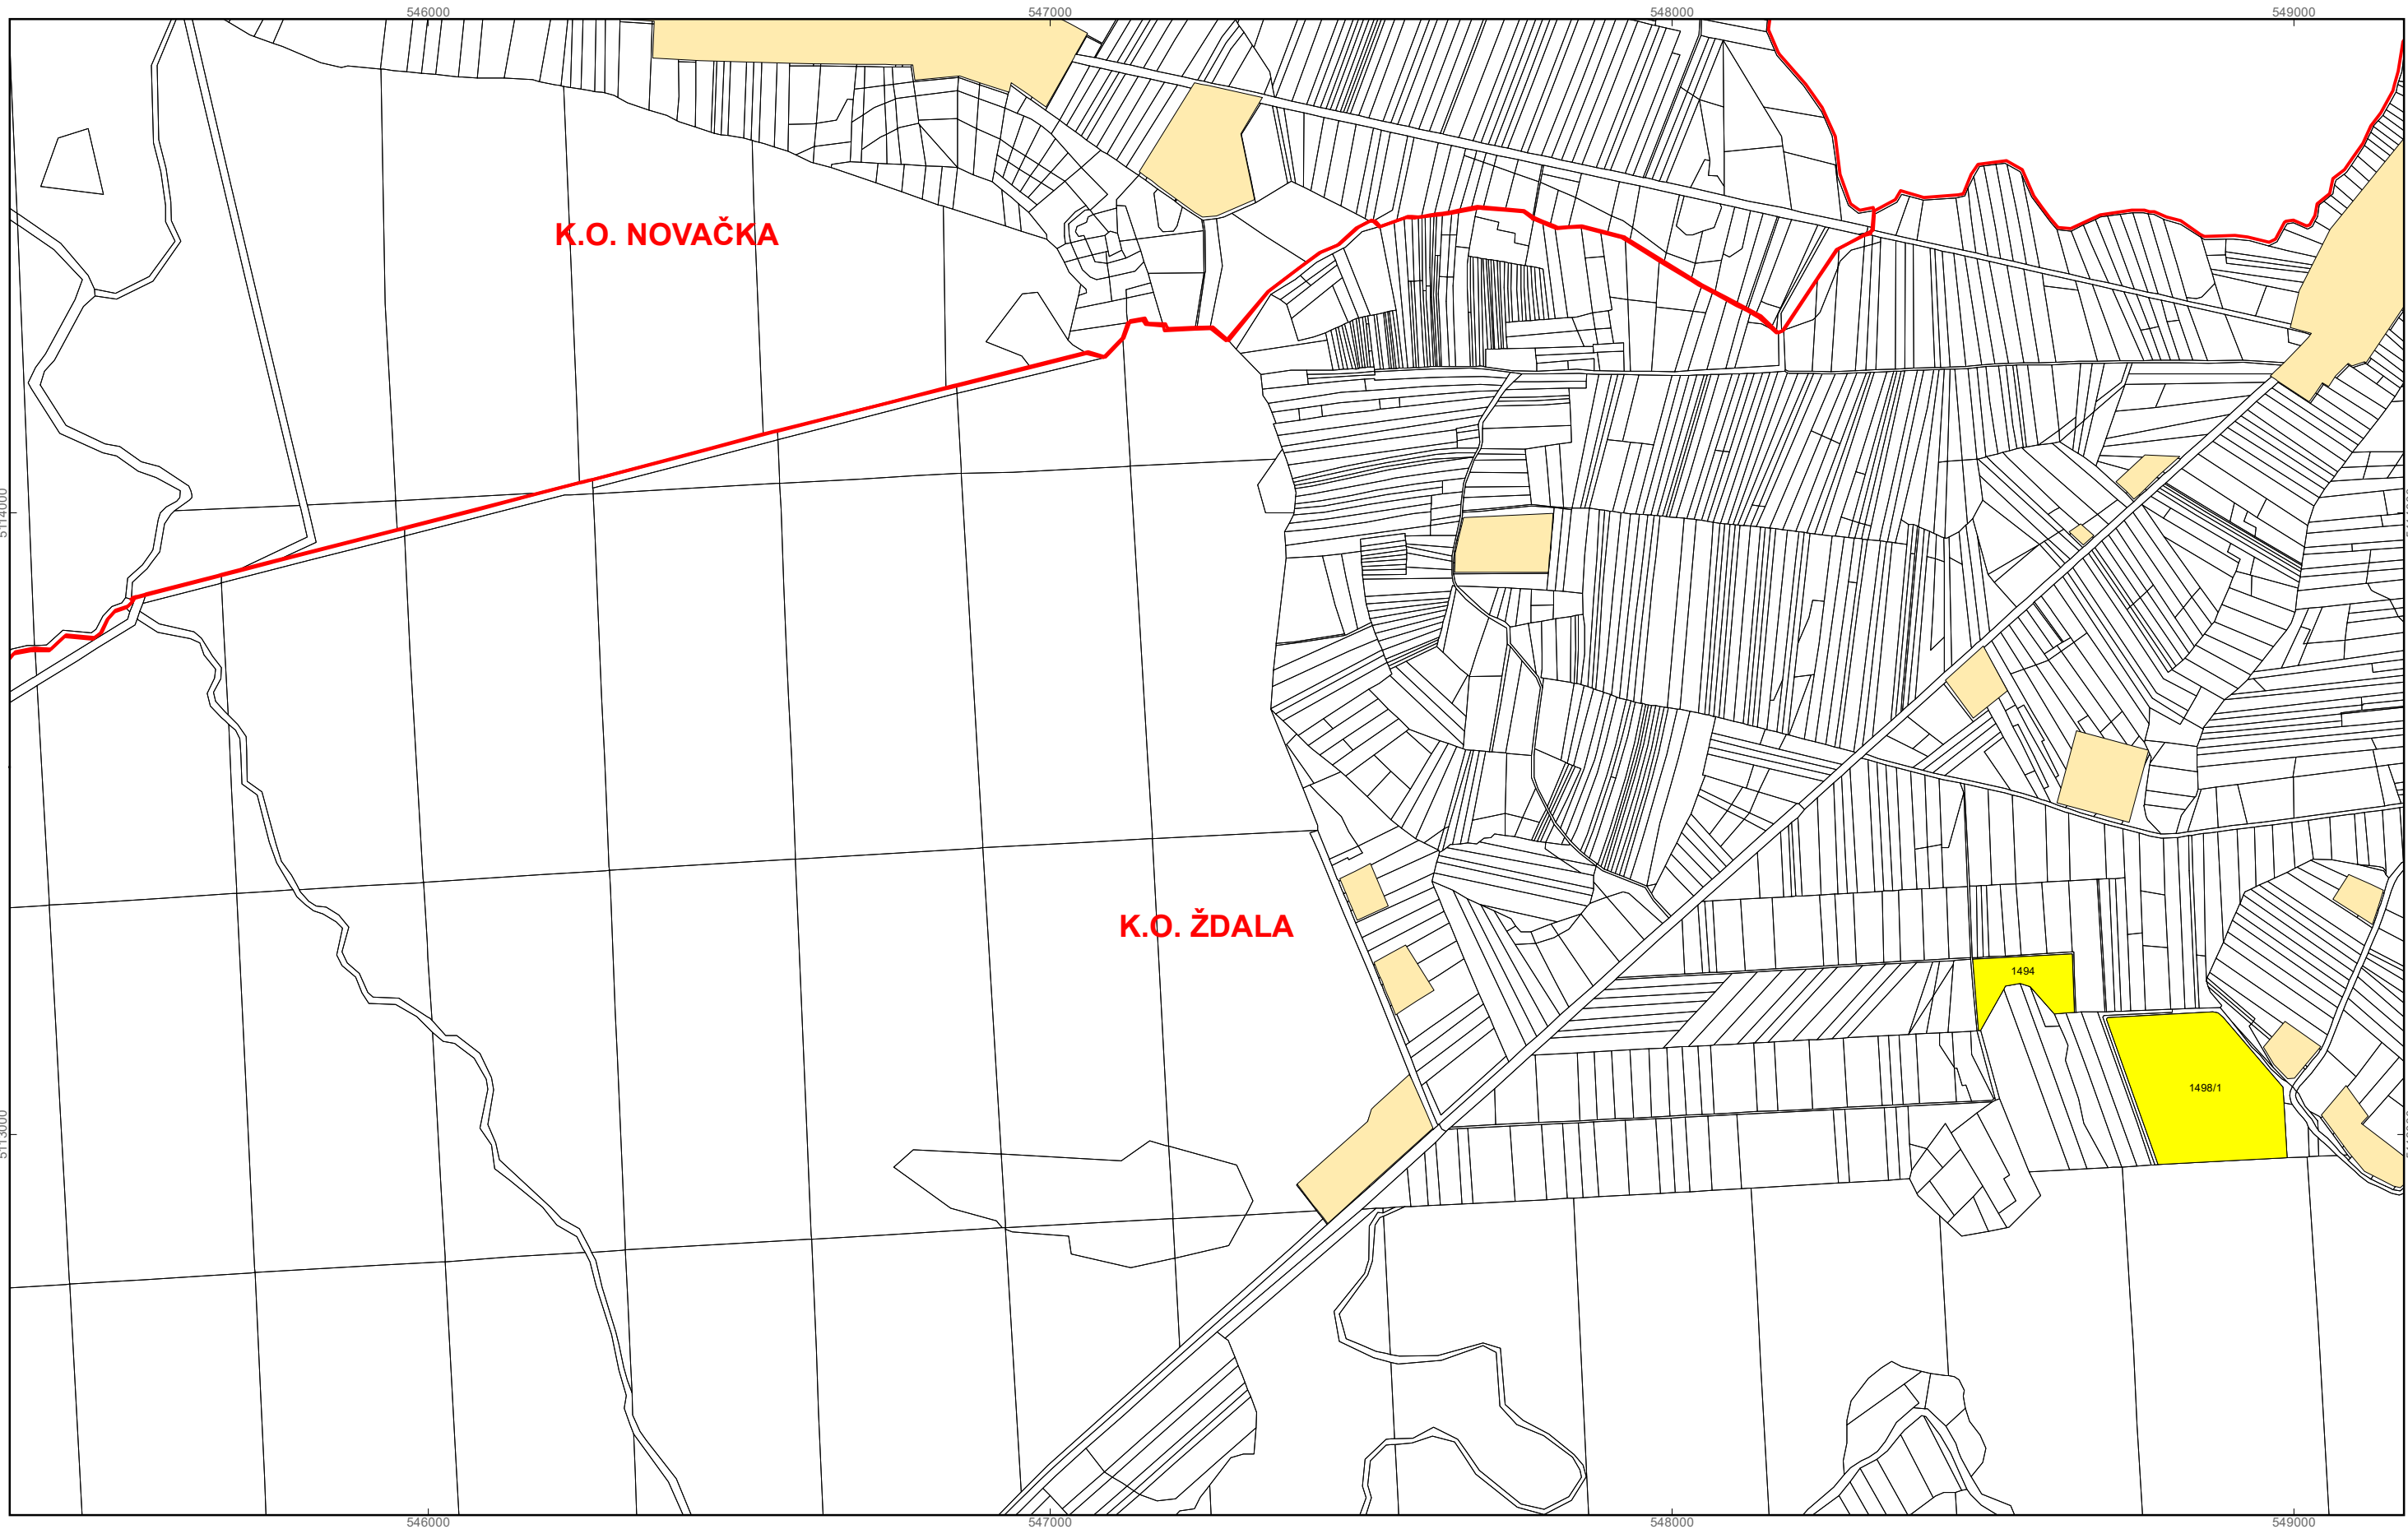

Program raspolaganja

- katastarska čestica predviđena za zakup
- katastarska čestica predviđena za prodaju
- katastarska čestica predviđena za ostale namjene
- granica građevinskog i izdvojenog građevinskog područja
- granice katastarskih općina

M 1:10.000

OPĆINA GOLA
PK-3

kopija katastarskog plana