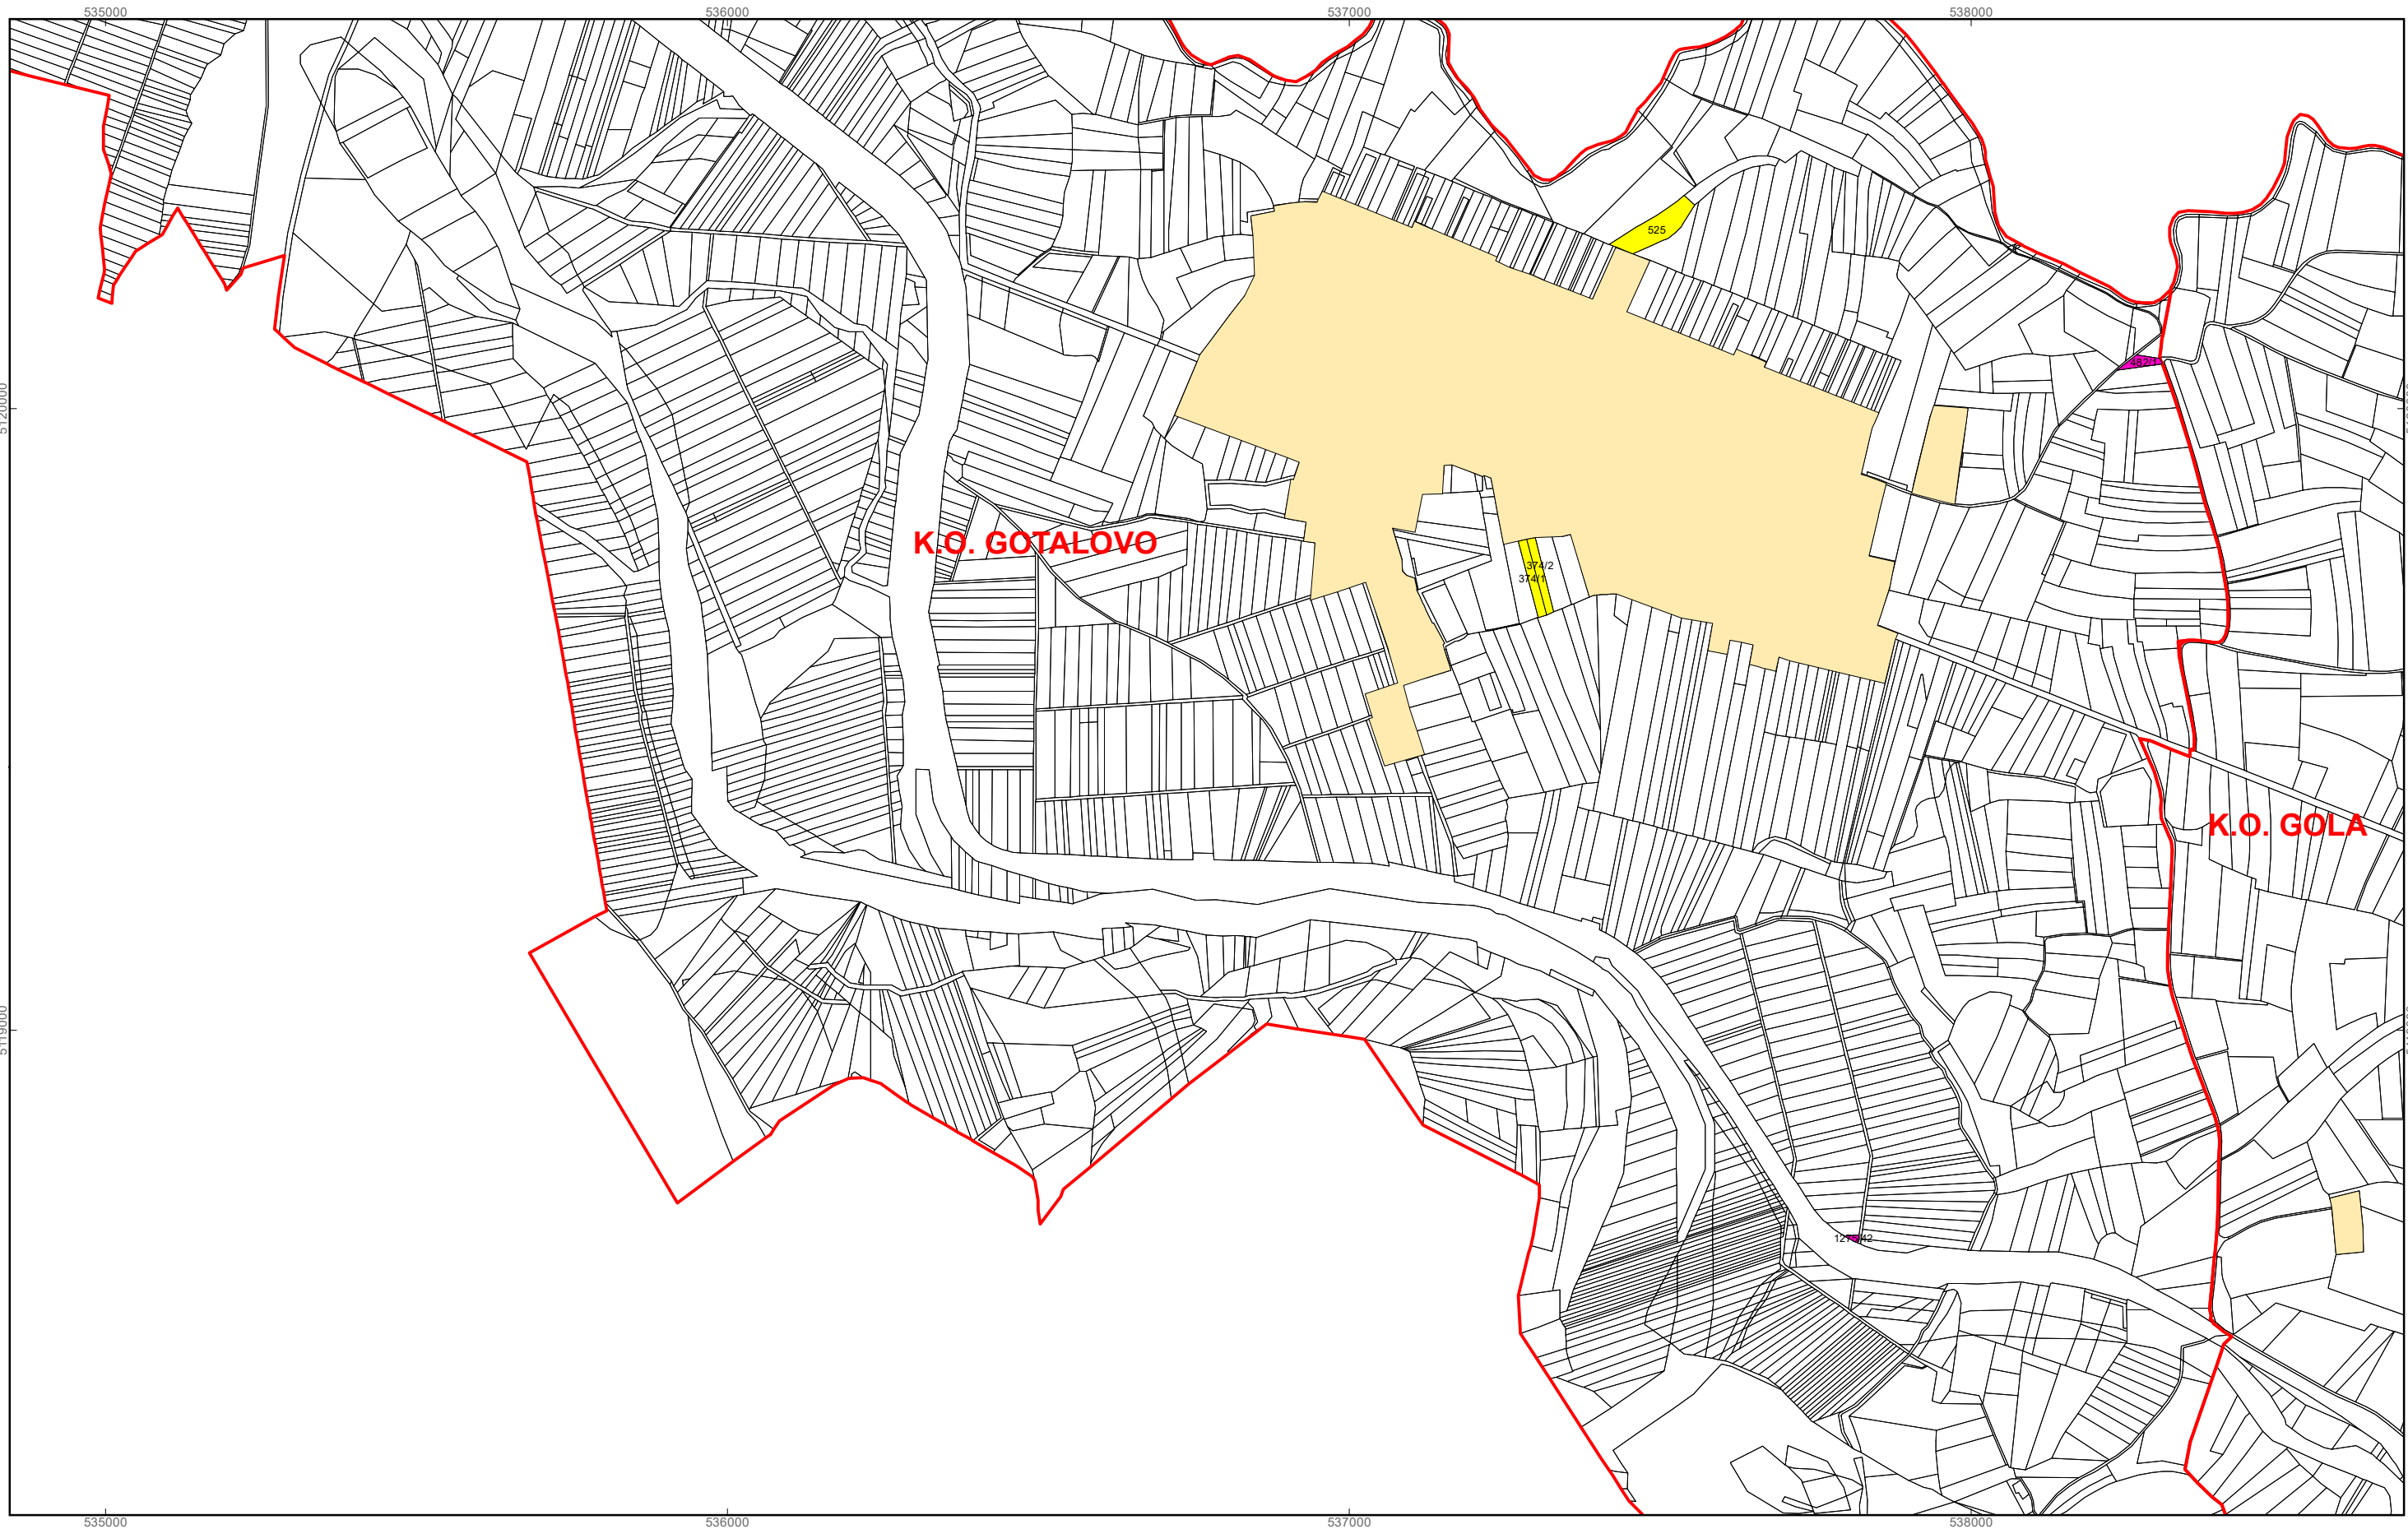

Program raspolaganja

- katastarska čestica predviđena za zakup
- katastarska čestica predviđena za prodaju
- katastarska čestica predviđena za ostale namjene
- granica građevinskog i izdvojenog građevinskog područja
- granice katastarskih općina

M 1:10.000

OPĆINA GOLA
PK-7

kopija katastarskog plana