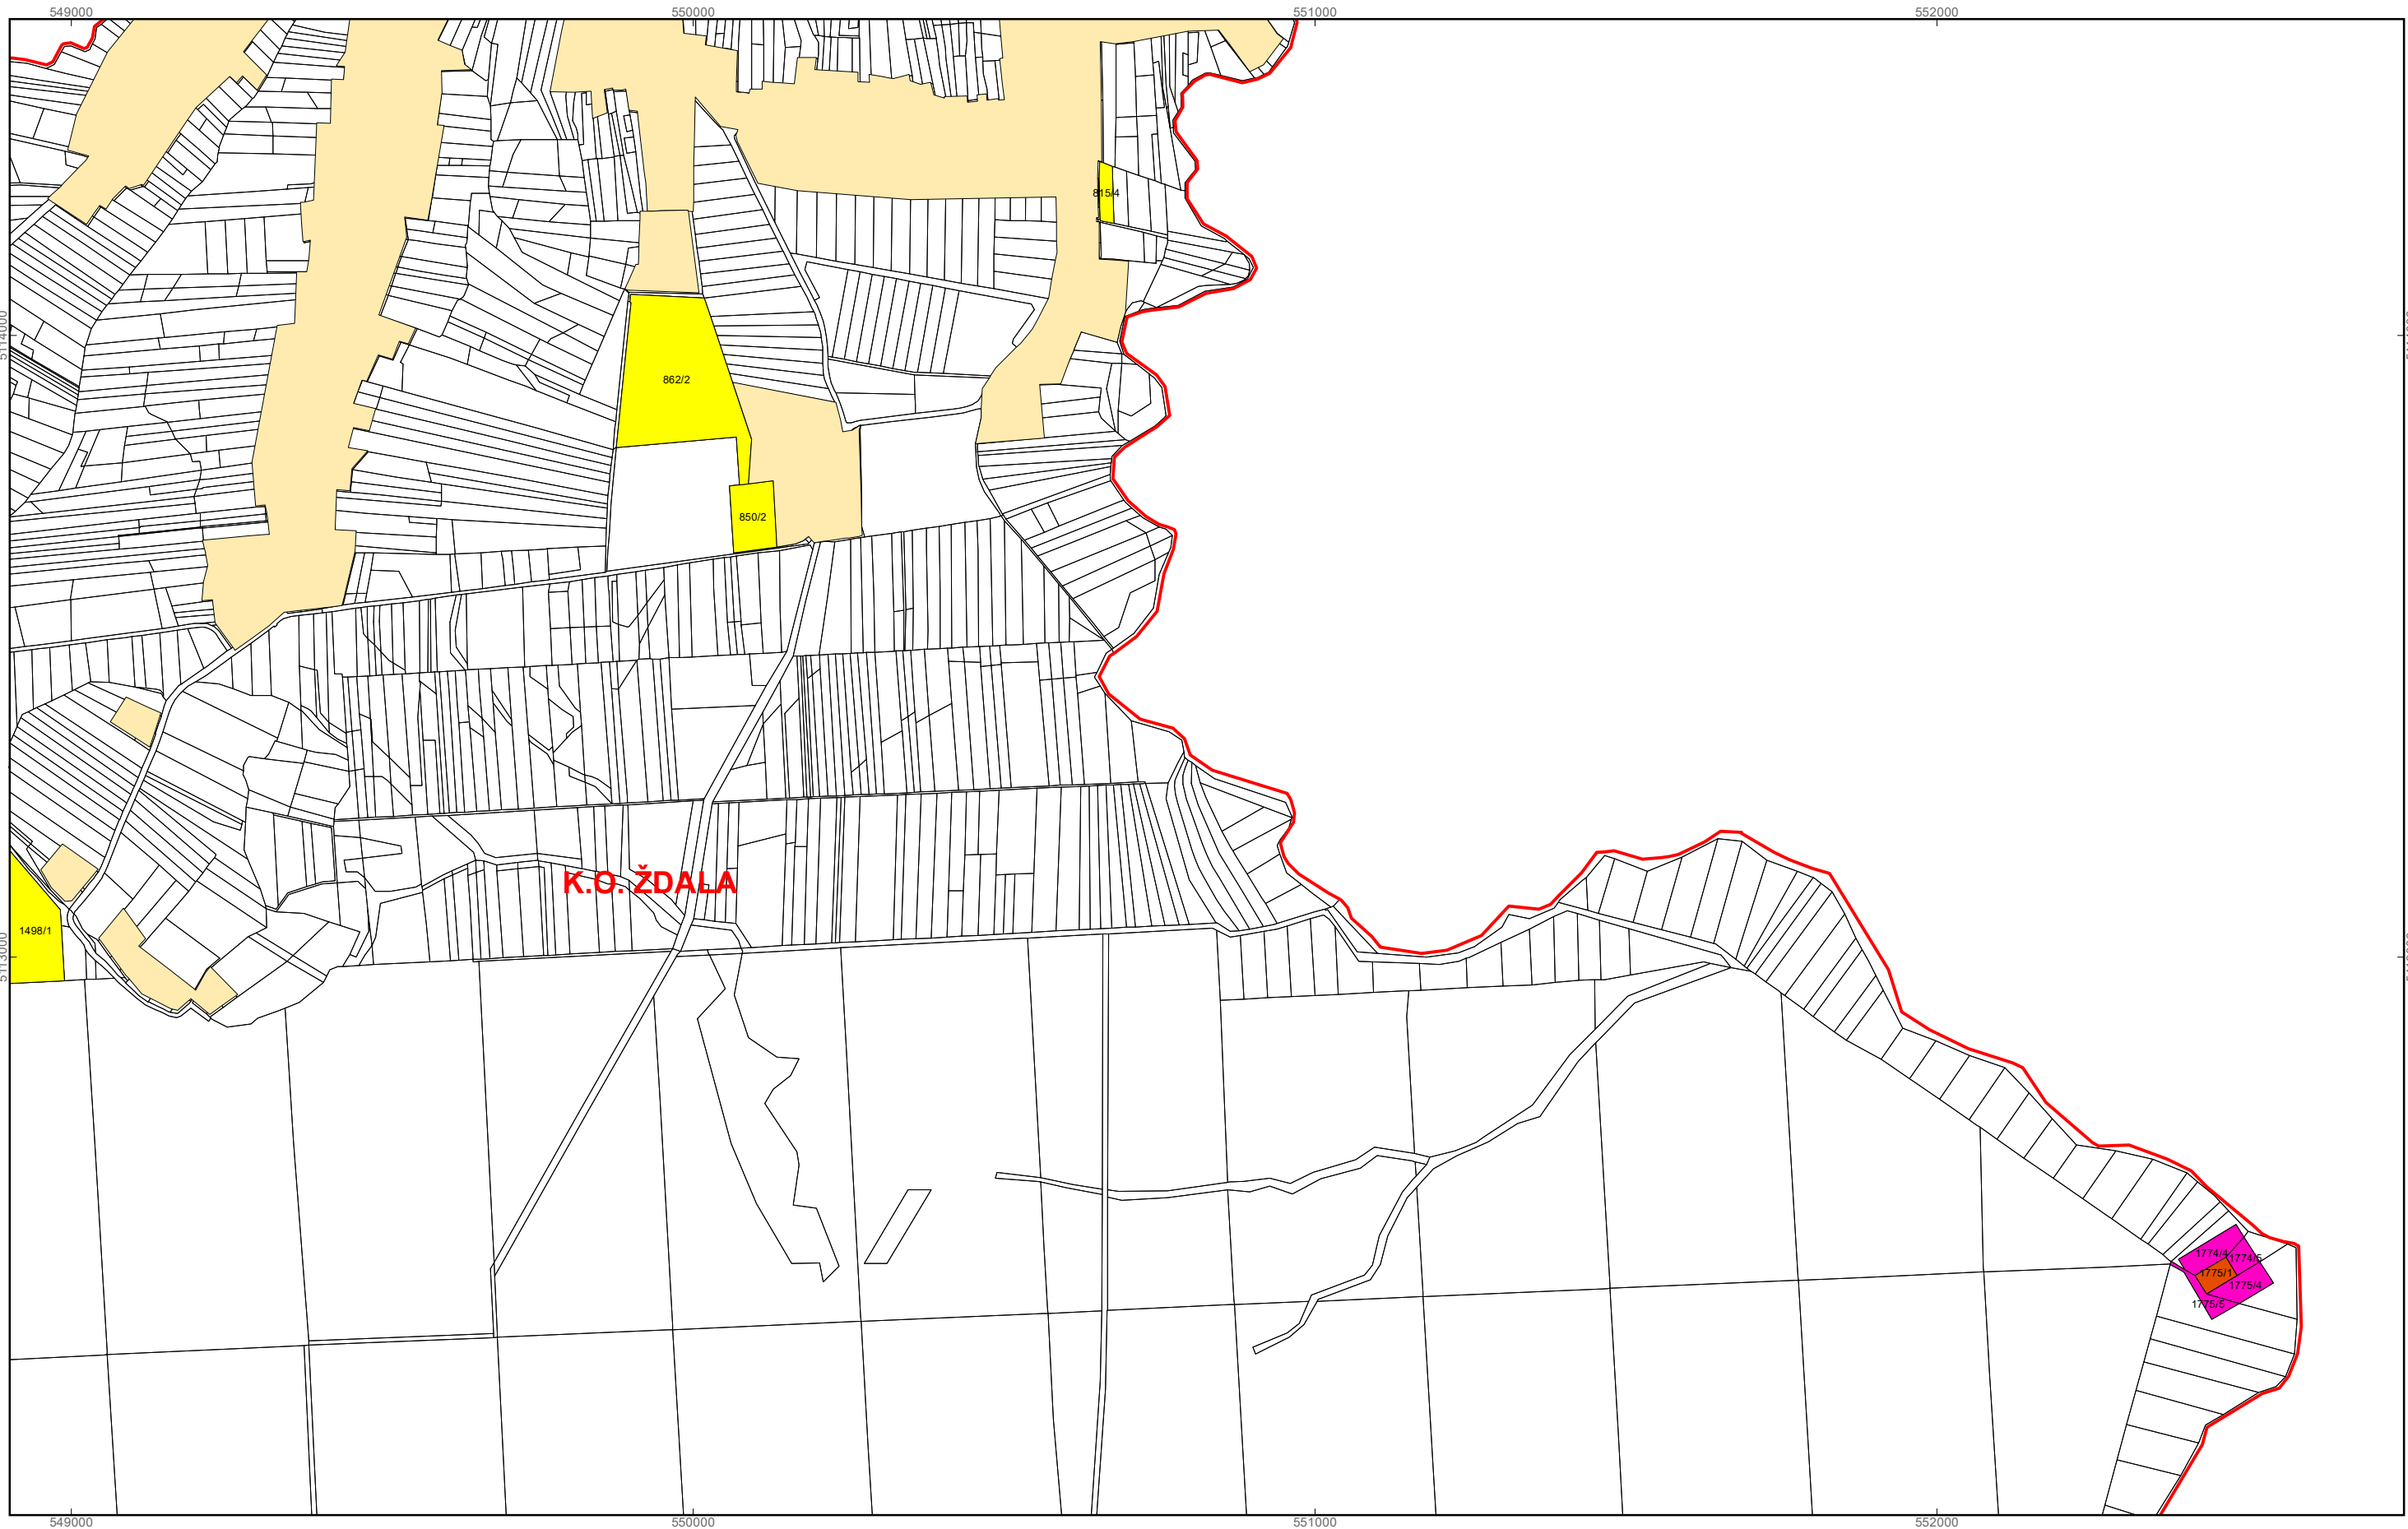

M 1:10.000

OPĆINA GOLA
PK-1

kopija katastarskog plana

Program raspolaganja

- katastarska čestica predviđena za zakup
- katastarska čestica predviđena za prodaju
- katastarska čestica predviđena za ostale namjene
- granica građevinskog i izdvojenog građevinskog područja
- granice katastarskih općina

M 1:10.000

OPĆINA GOLA
PK-4

kopija katastarskog plana

Program raspolaganja

- katastarska čestica predviđena za zakup
- katastarska čestica predviđena za prodaju
- katastarska čestica predviđena za ostale namjene
- granica građevinskog i izdvojenog građevinskog područja
- granice katastarskih općina

M 1:10.000

OPĆINA GOLA
PK-5

kopija katastarskog plana

Program raspolaganja

- katastarska čestica predviđena za zakup
- katastarska čestica predviđena za prodaju
- katastarska čestica predviđena za ostale namjene
- granica građevinskog i izdvojenog građevinskog područja
- granice katastarskih općina

M 1:10.000

OPĆINA GOLA
PK-7

kopija katastarskog plana

K.O. GOTALOVO

Program raspolaganja

- katastarska čestica predviđena za zakup
- katastarska čestica predviđena za prodaju
- katastarska čestica predviđena za ostale namjene
- granica građevinskog i izdvojenog građevinskog područja
- granice katastarskih općina