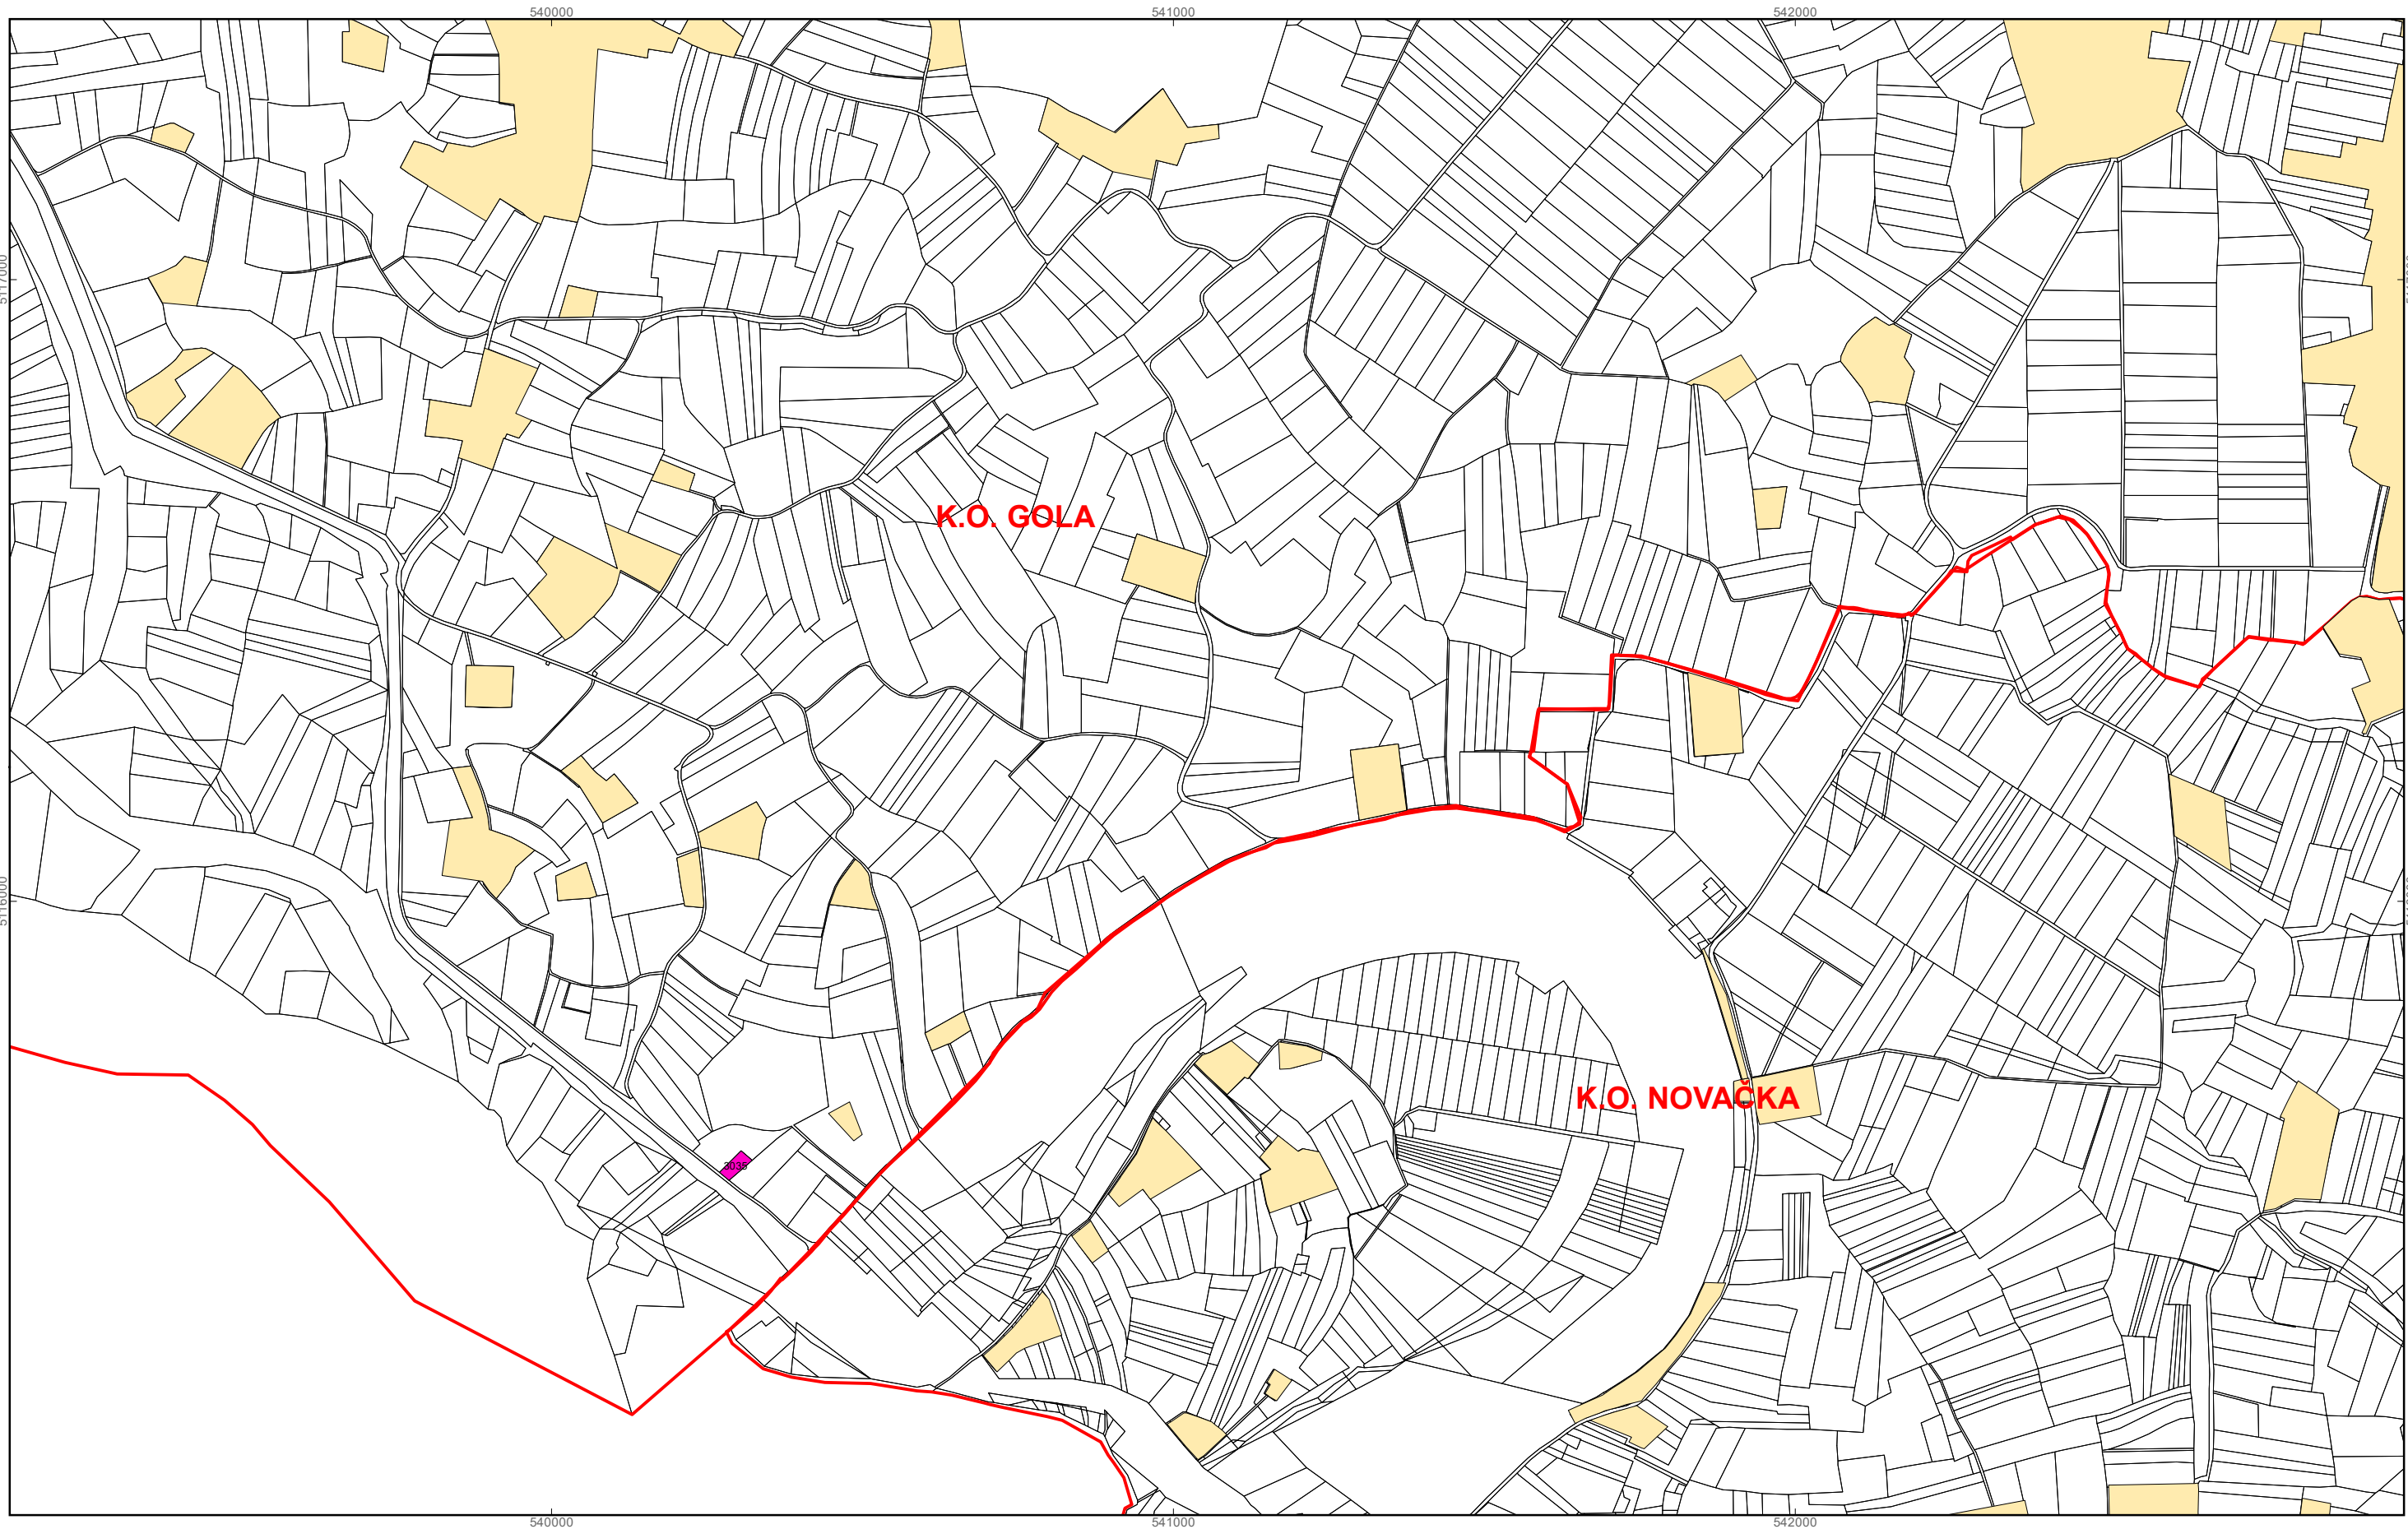

Program raspolaganja

- katastarska čestica predviđena za zakup
- katastarska čestica predviđena za prodaju
- katastarska čestica predviđena za ostale namjene
- granica građevinskog i izdvojenog građevinskog područja
- granice katastarskih općina

M 1:10.000

OPĆINA GOLA
PK-5

kopija katastarskog plana