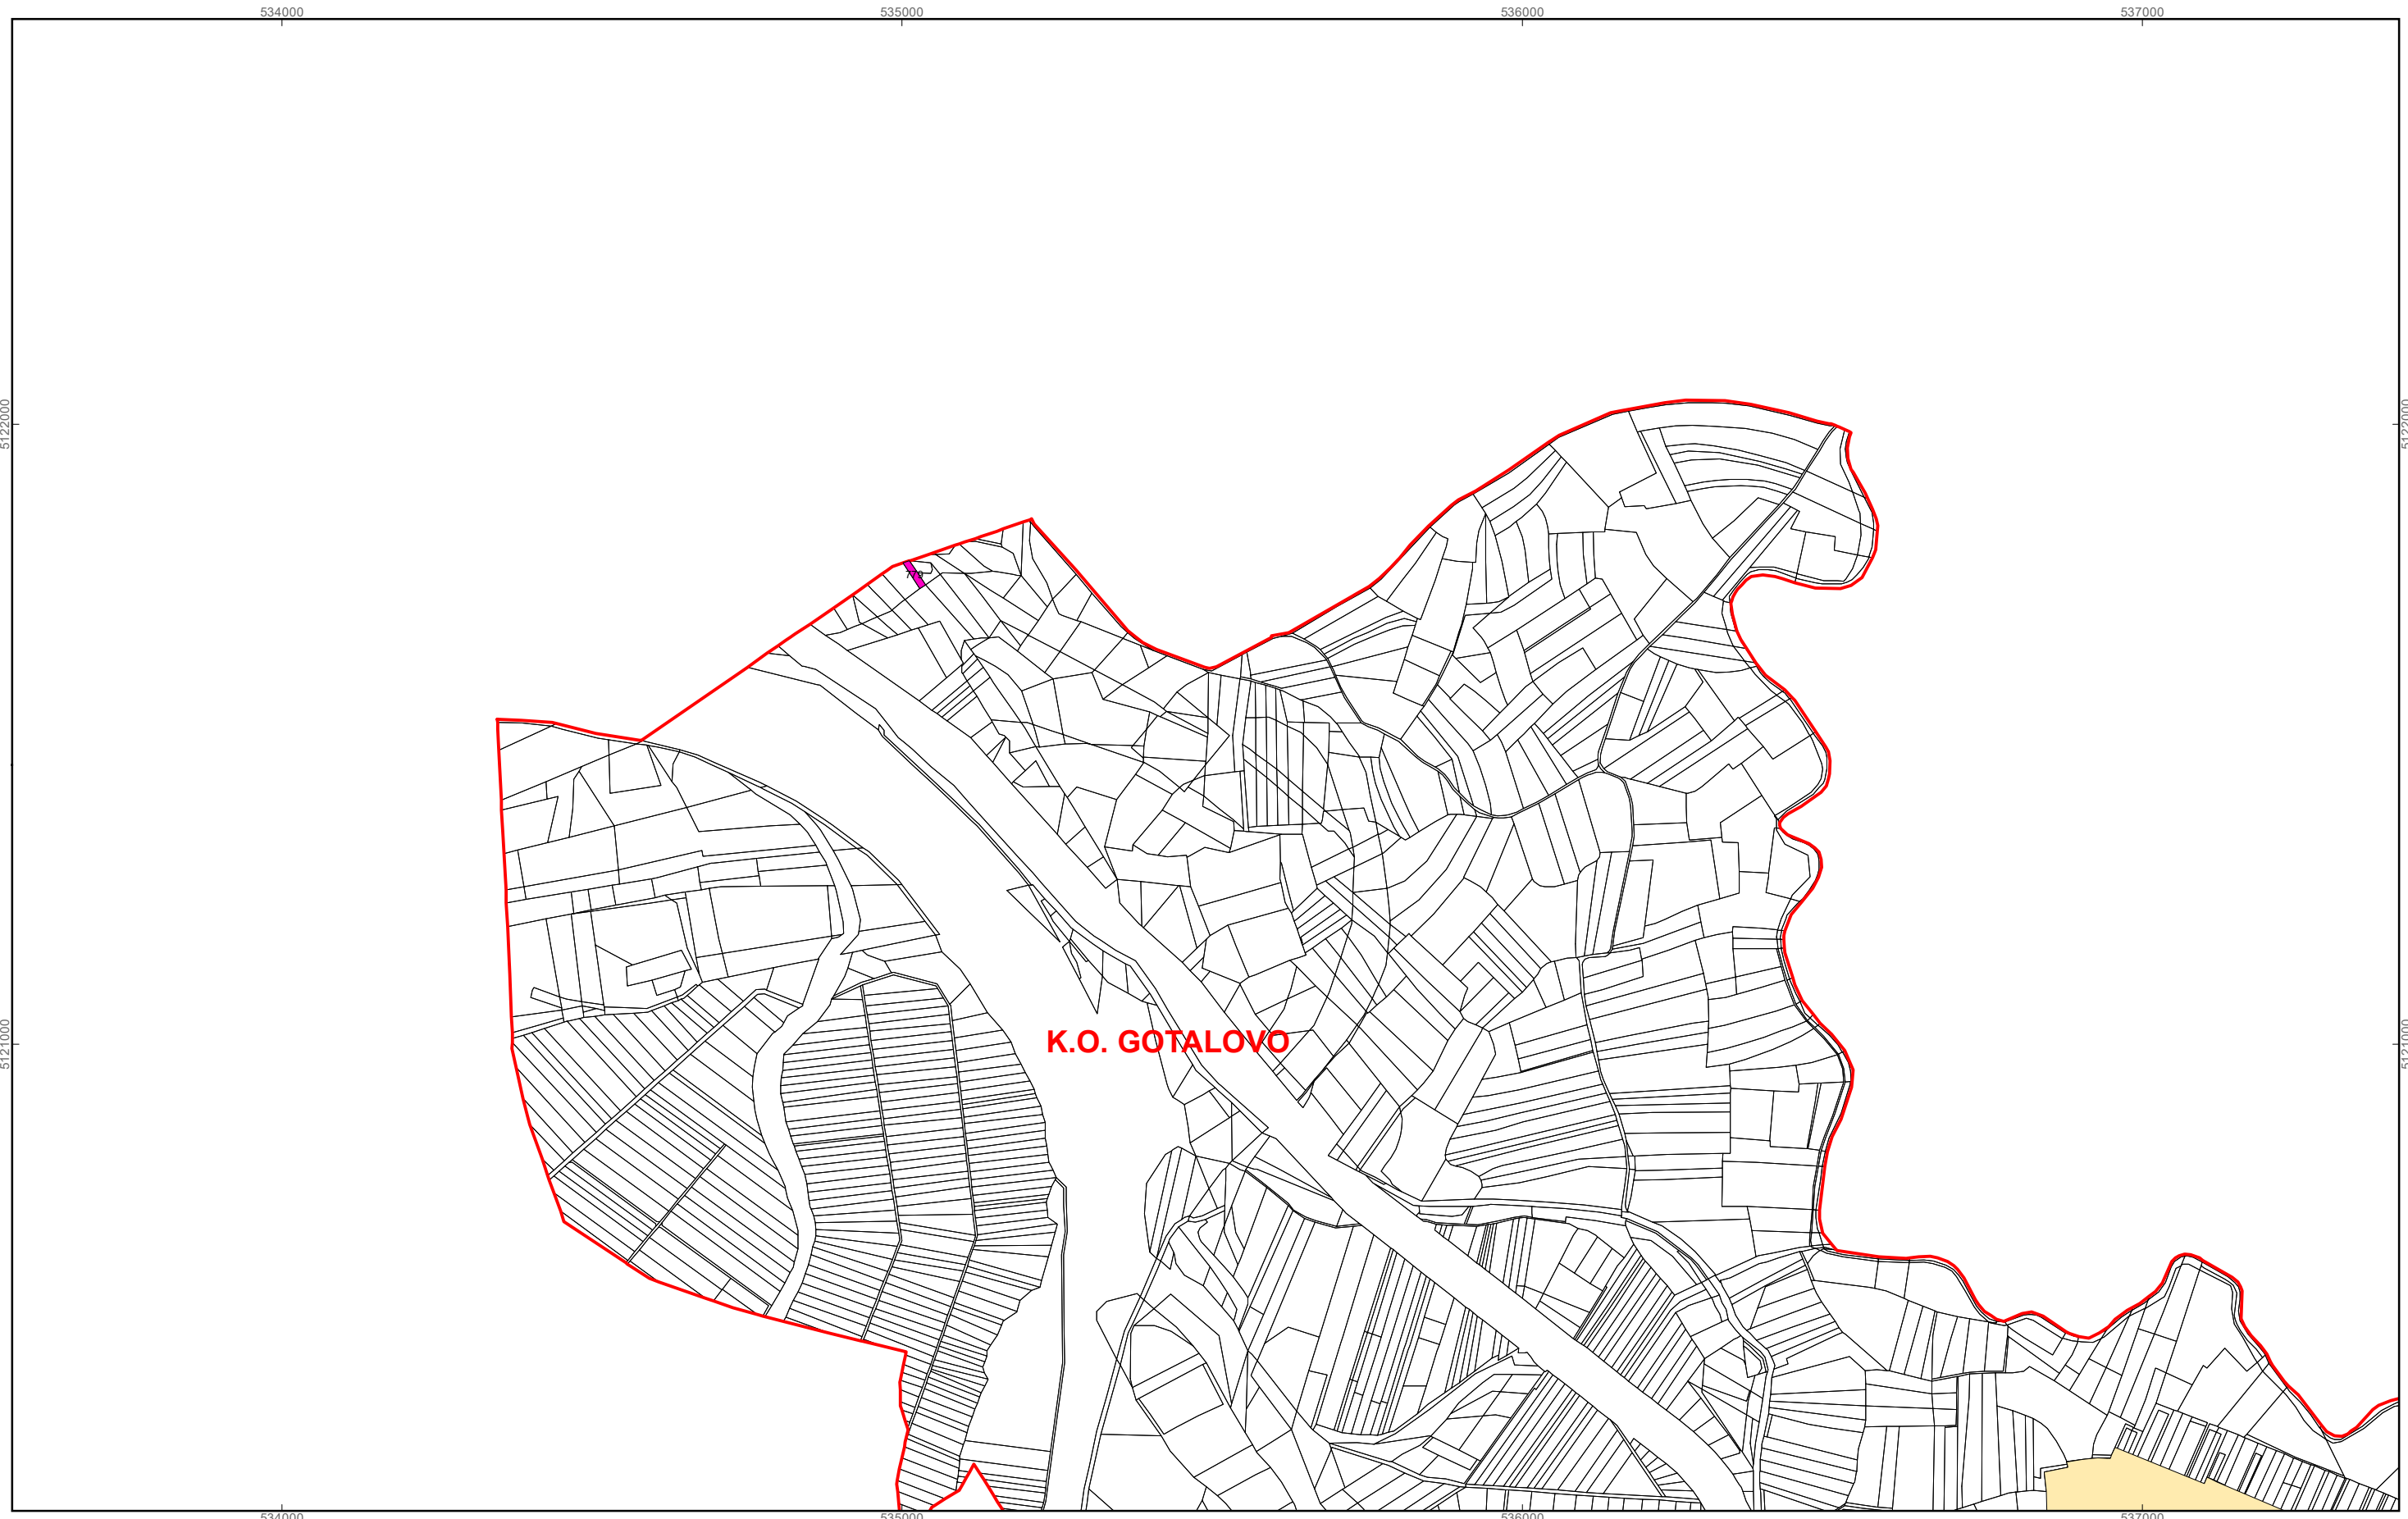

M 1:10.000

OPĆINA GOLA
PK-6

kopija katastarskog plana

Program raspolaganja

- katastarska čestica predviđena za zakup
- katastarska čestica predviđena za prodaju
- katastarska čestica predviđena za ostale namjene
- granica građevinskog i izdvojenog građevinskog područja
- granice katastarskih općina

M 1:10.000

OPĆINA GOLA
PK-7

kopija katastarskog plana

K.O. GOTALOVO

Program raspolaganja

- katastarska čestica predviđena za zakup
- katastarska čestica predviđena za prodaju
- katastarska čestica predviđena za ostale namjene
- granica građevinskog i izdvojenog građevinskog područja
- granice katastarskih općina